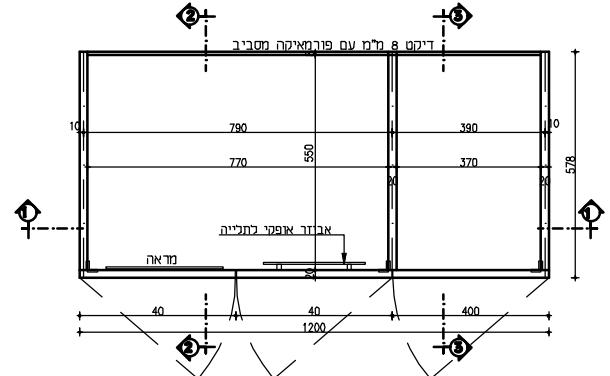

עמוד 1 מתוך 2

תכנית ארון קניים סוף