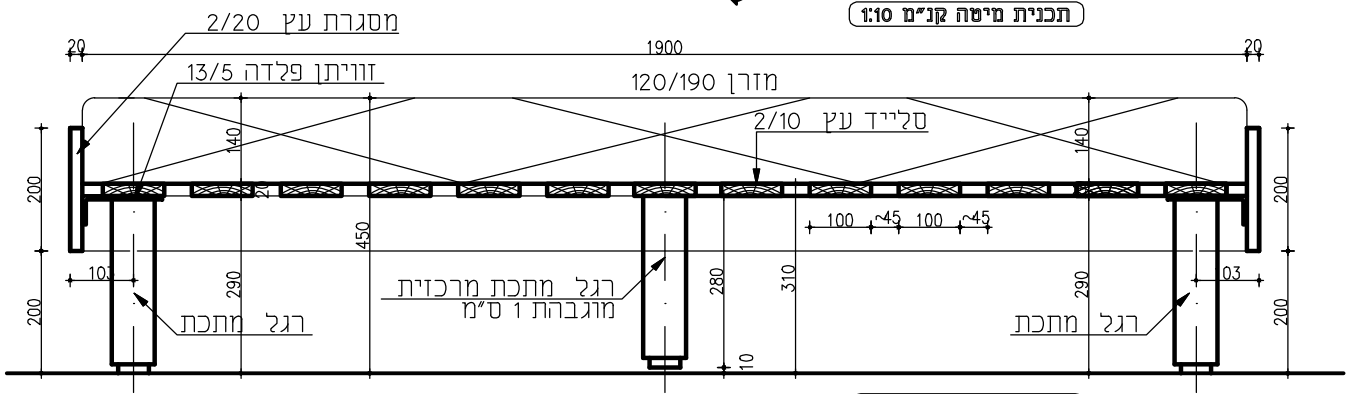

חתך 2-2 קנ"מ 1:20

חתך 1-1 קנ"מ 1:20

תכנית מיטה קני"מ 1:10

חתך 1 קני"מ 1:10

חתך 2 קני"מ 1:10

מזרון ספוג בעובי 14 ס"מ

מעונות תל חי
מבנה 2 - 3

תכנית מיטה קני"מ 1:10