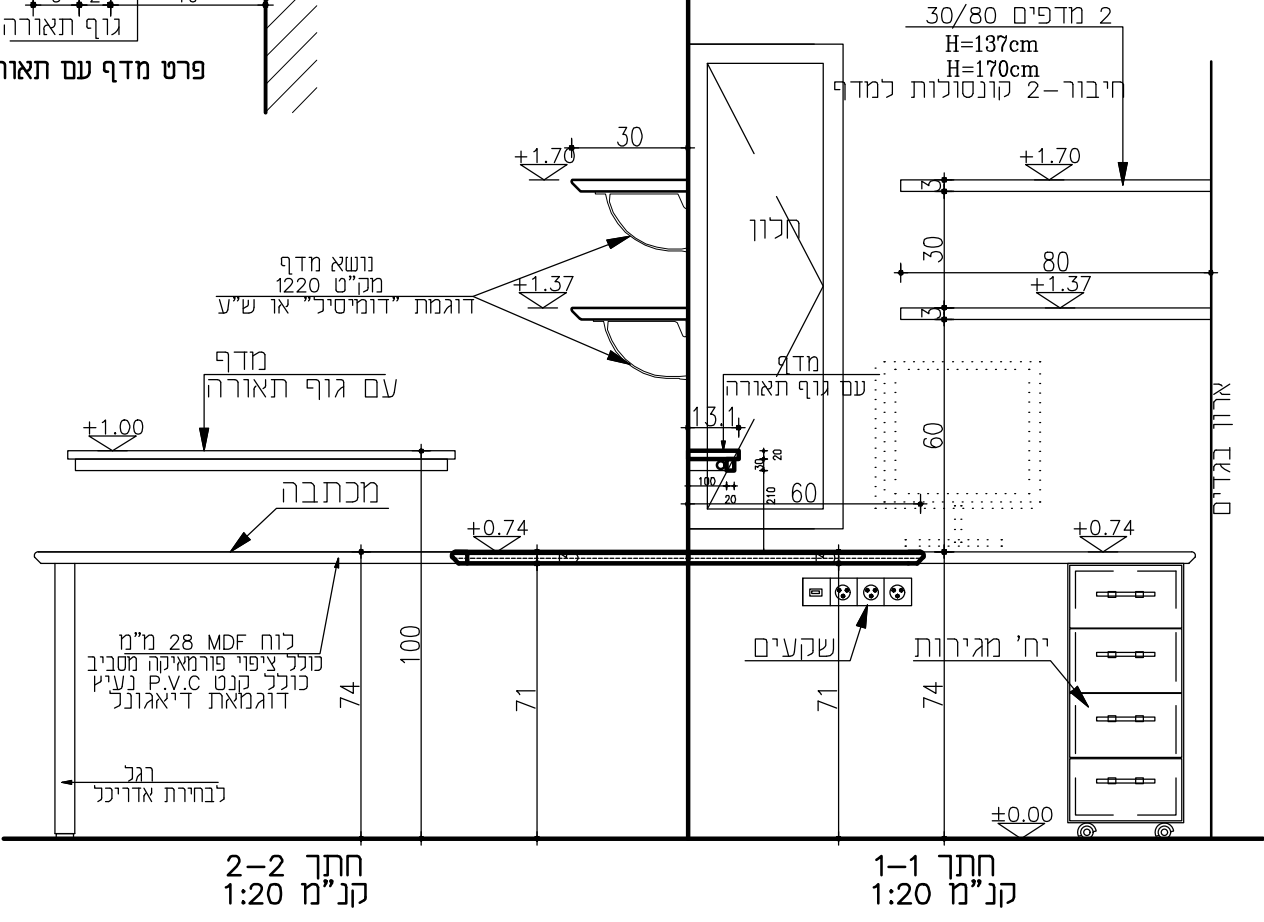

פרט מדף עם תאורה קנ"מ 1:5

חתך 1-1
קנ"מ 1:20

חתך 2-2
קנ"מ 1:20

פרט ש-3	פרט - מכתבה פינתית עם מדפים	פמותה	מידות בסימ	מס עמוד
		64	160/120/74	19

עמוד 2 מתוך 2
בכיוון הפוך

מכתבה פינתית
עם מדפים
קנ"מ 1:20

פרט מדף עם תאורה קנ"מ 1:5