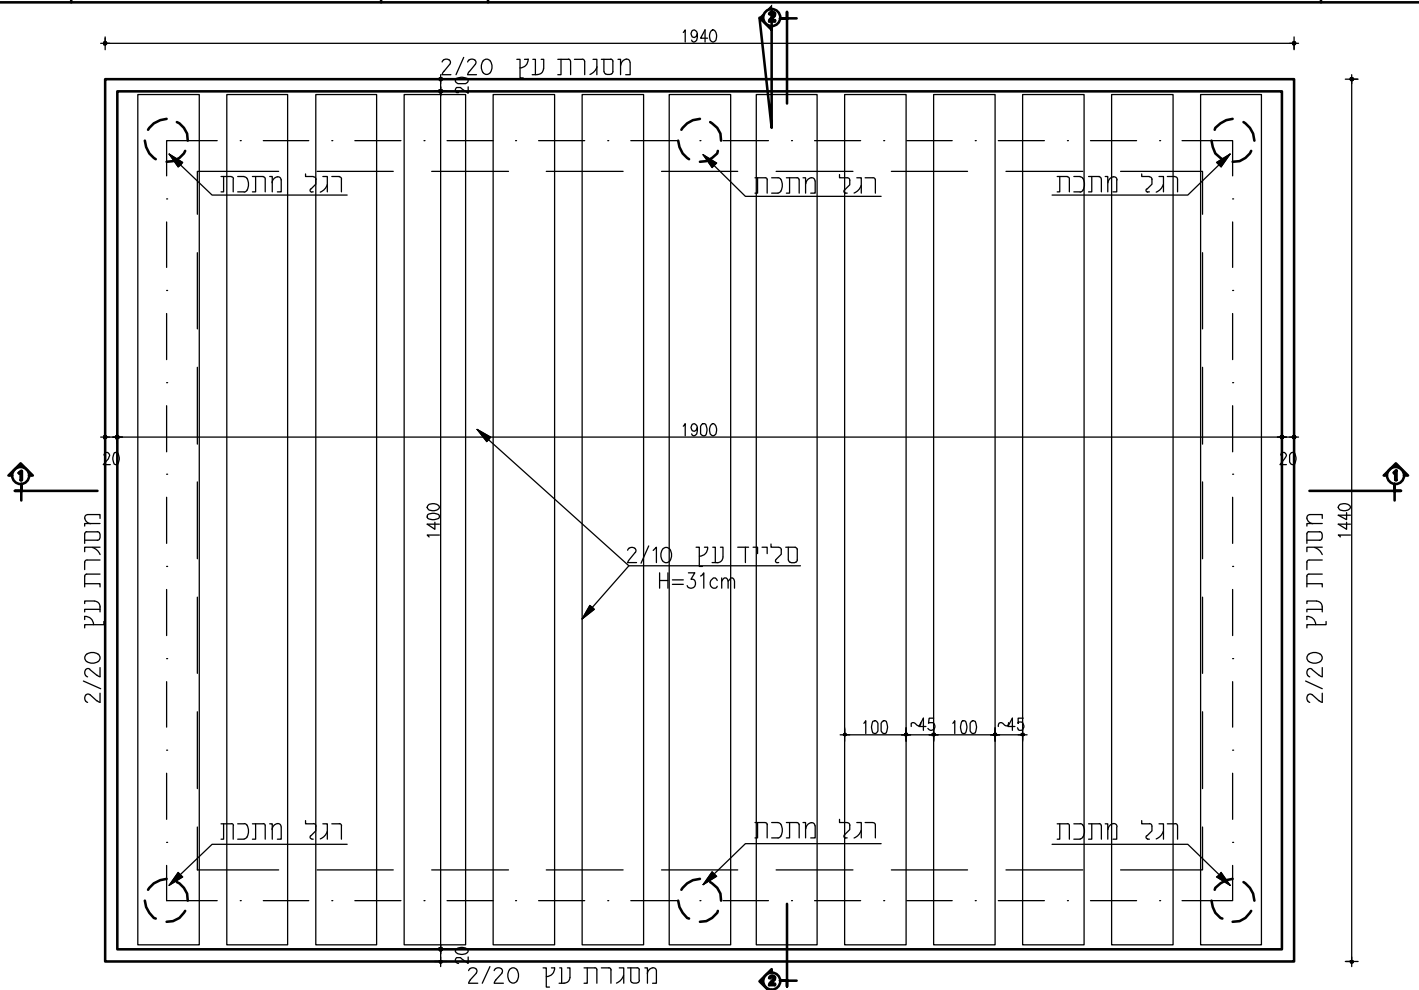

חתך 2-2 קנ"מ 1:20

חתך 1-1 קנ"מ 1:20

תכנית מיטה קני"מ 1:10

חתך 1 קני"מ 1:10

חתך 2 קני"מ 1:10

מזרון ספוג בעובי 14 ס"מ

מעונות תל חי
מבנה 2 - 3

תכנית מיטה קני"מ 1:10