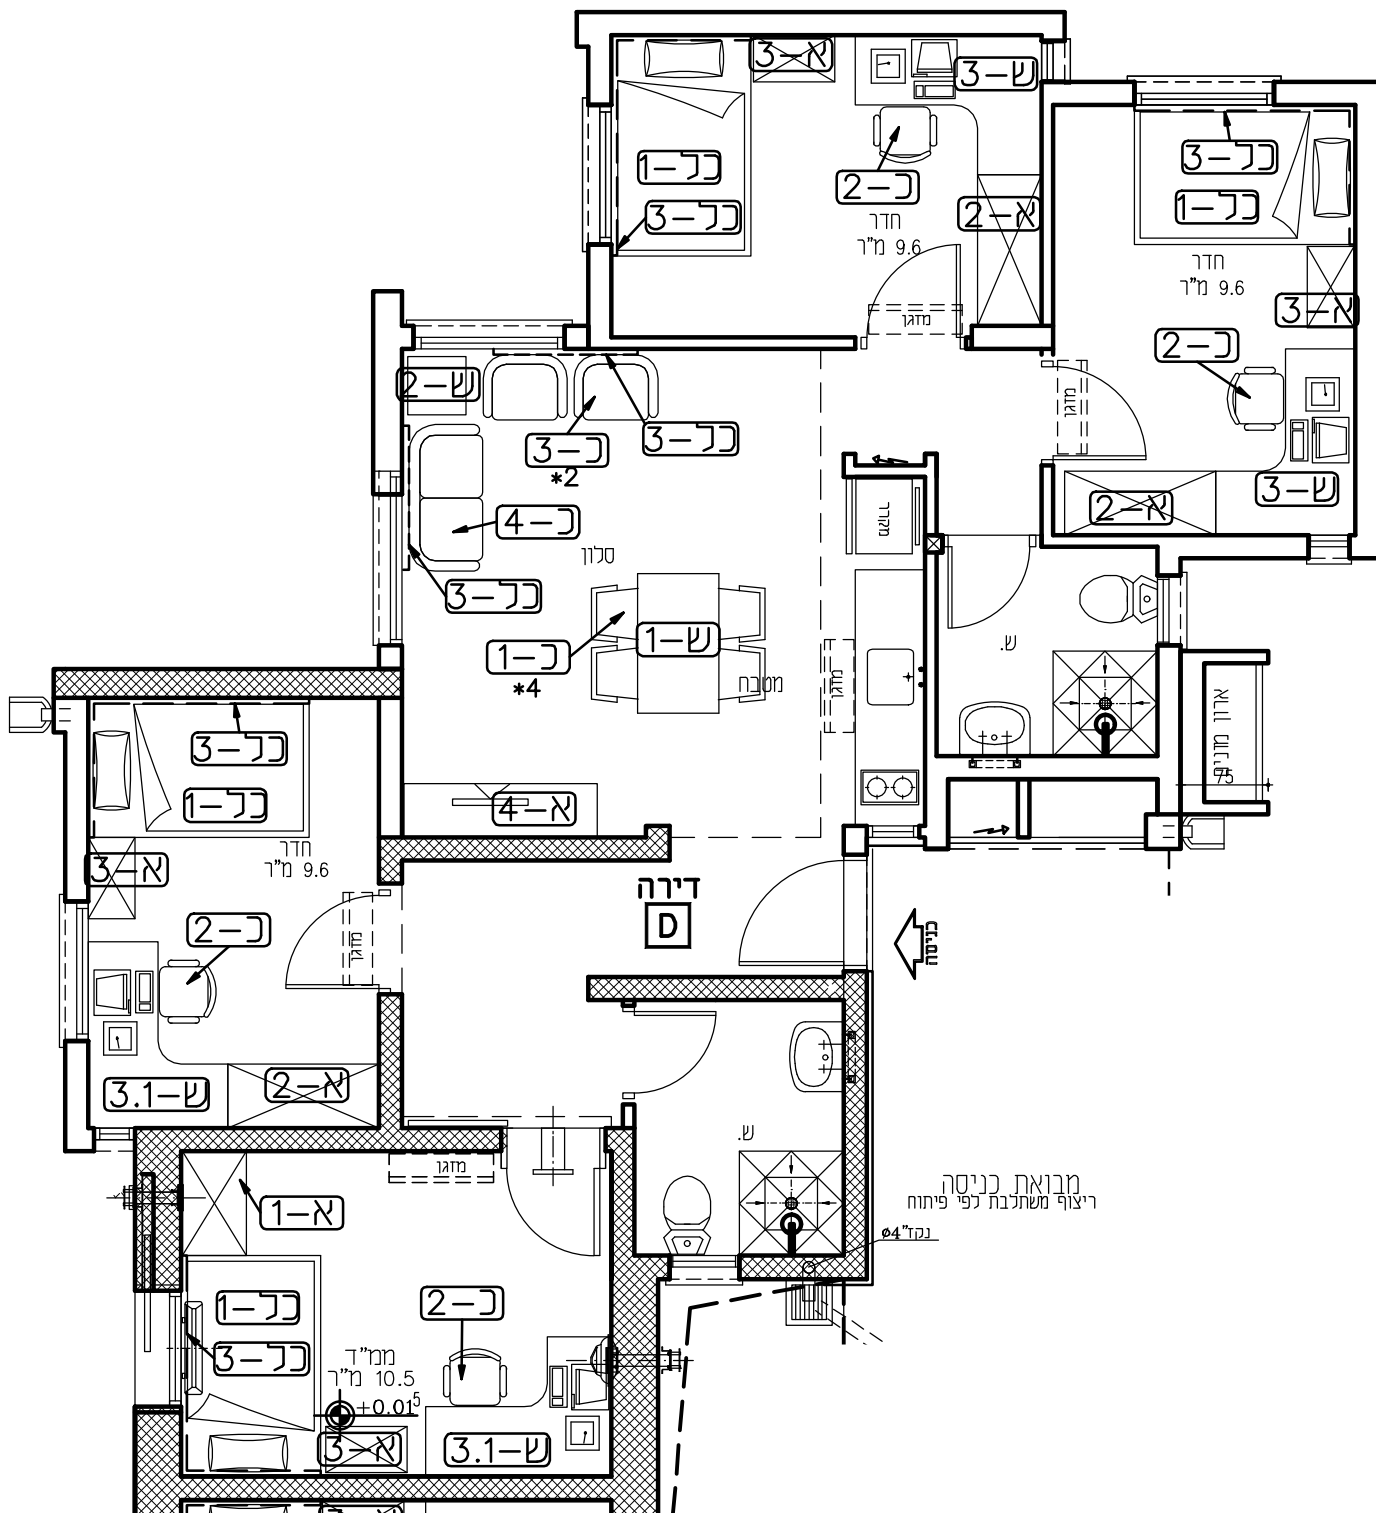

רשימת ריהוט קומות קרקע, א' וב'

סה"כ	מבנה 3	מבנה 2	תאור - מידות	קטגוריה
33	12	21	שולחן אוכל 120/70/74 ס"מ	שולחנות
33	12	21	שולחן קפה - סלון 80/80/45 ס"מ	
64	23	41	מכתבה פינ' ימין 160/120/74 ס"מ	
64	23	41	מכתבה פינ' שמאל 160/120/74 ס"מ	
2	1	1	שולחן אוכל 80/80/74 ס"מ	
41	14	27	ארון בגדים 90/60/250 ס"מ	ארונות
95	34	57	ארון בגדים 120/60/250 ס"מ	
126	45	81	ארונית ניידת 60/50/50 ס"מ	
4	2	2	ארונית ניידת 50/50/50 ס"מ	
31	11	20	רהיט טלוויזיה 150/50/65 ס"מ	
2	1	1	רהיט טלוויזיה 130/50/65 ס"מ	
136	50	86	כסא פינת אוכל	כסאות וספות
128	46	82	כסא מחשב	
66	24	42	ספה חד מושבית	
33	12	21	ספה דו מושבית	
126	45	81	מיטת יחיד 194/124/40 ס"מ	ריהוט משלים
2	1	1	מיטה זוגית 194/144/40 ס"מ	
מ"א 560	מ"א 200	מ"א 360	מגן קיר	

פרישת חדר טיפוס

דירה טיפוסית - נכה

מס' עמוד
7

דירה טיפוסית

דירה מחולקת (זוגות ומרצה)

מ"ש עמוד 10	מידות בס"מ 90/60/250 ארון	פמות 41	פריט פריט - ארון בגדים	פריט 1-א
	עמוד 1 מתוך 2			

תכנית ארון קנים 104

- * מבנה שלד מלוח סנדוויץ 18 מ"מ
- * מצופה פורמאיקה מסביב
- * מדפים ניידים מלוח סיבית 18 מ"מ
- * מצופים פורמאיקה מסביב

חזית קנ"מ 1:50

עמוד 1 מתוך 2

תכנית ארון קניים סוף

- * מבנה שלד מלוז סנדוויץ 18 מ"מ מצופה פורמאיקה מסביב
- * מדפים ניידים מלוז סיבית 18 מ"מ מצופים פורמאיקה מסביב

גב ארון מחוזק

חזית 1 קניים סוף

פריט

2-א