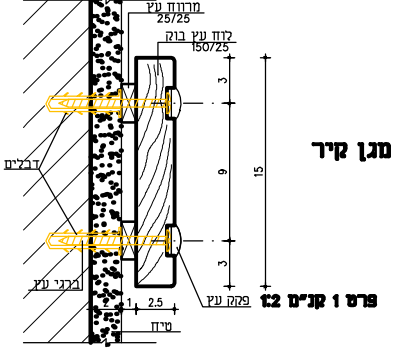

חתך 2-2 קנ"מ 1:20

חתך 1-1 קנ"מ 1:20

תכנית מיטה קני"מ 1:10

חתך 1 קני"מ 1:10

חתך 2 קני"מ 1:10

מזרון ספוג בעובי 14 ס"מ

מעונות תל חי
מבנה 2 - 3

תכנית מיטה קני"מ 1:10

חתך 1 קני"מ 1:10

חתך 2 קני"מ 1:10

מזרון ספוג בעובי 14 ס"מ

מעונות תל חי
מבנה 2 - 3

מס' עמוד 22	מדידות בס"מ	פמורת
----------------	----------------	-------

מלש עמוד 23	מזירות	פמחת	פריט מגן קיר	פריט 3-3
	בטיח			

חיתוך / מבט קנ"מ 1:20

מס עמוד 24	מידות בסיס	פמות	פריט - מגן קיר	פריט כך-3

מש עמוד 25	מידות בס"מ	פמחה	פריט -	פריט
			מגן קיר	(כ-3)

מגן קיר