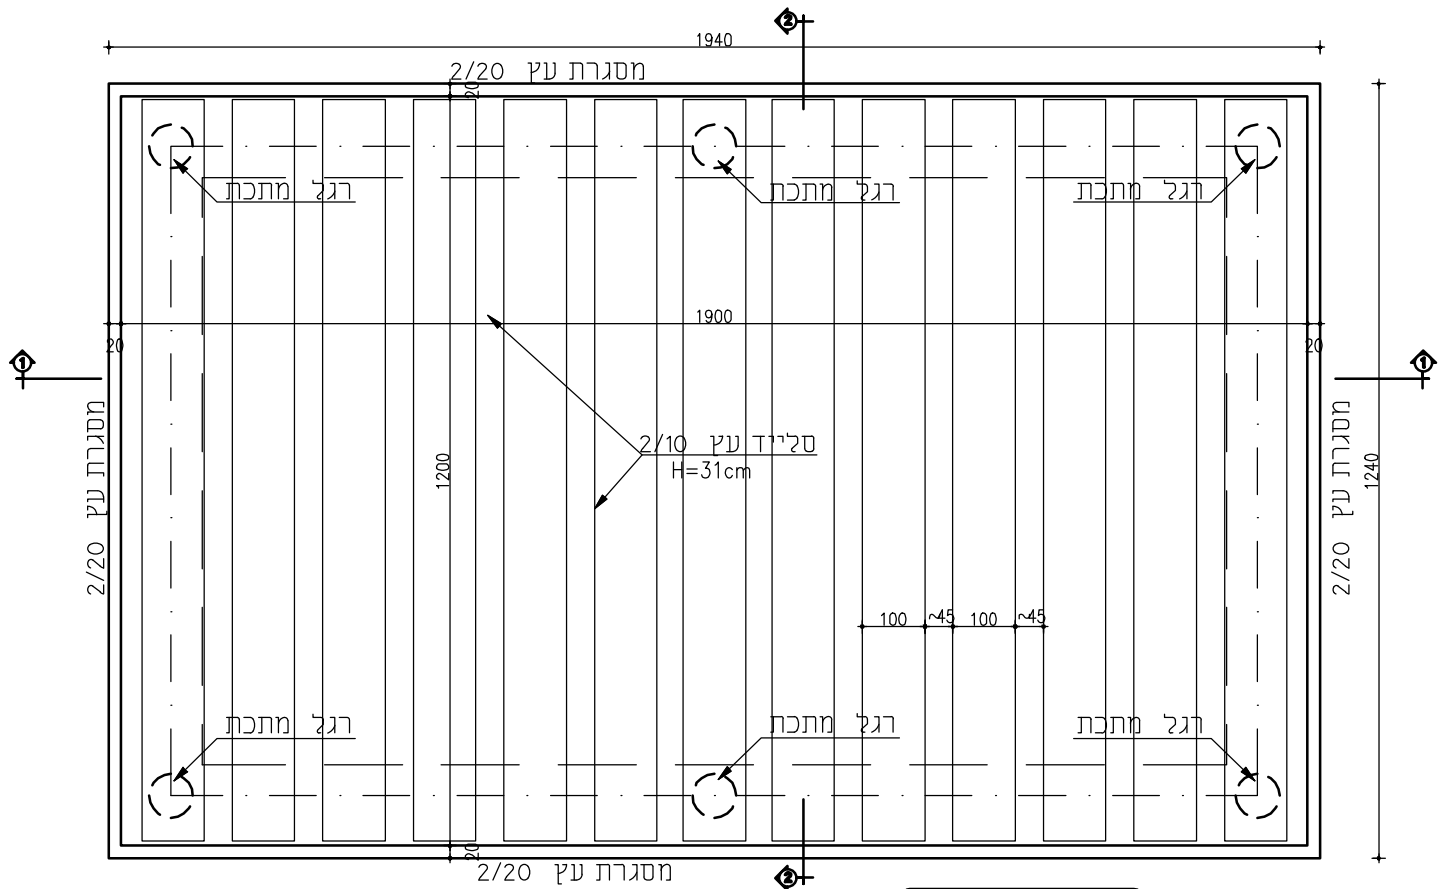

תכנית מיטה קני"מ 1:10