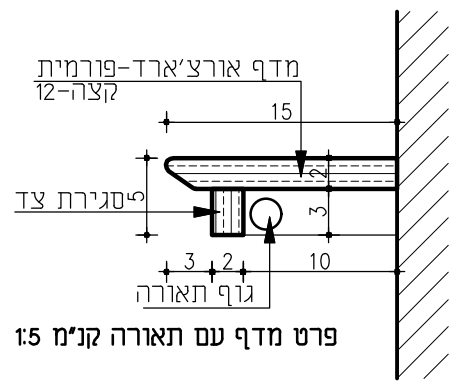

חתך 1 קנ"מ 1:10

מס' עמוד 16	מדידות ב"מ	פחות	פרוט - רהיט טלויזיה	פרוט 4-א
	150/50/65	31		

פריט

פריט -
רהיט טלויזיה

4*-A

פחות

מידות בס"מ

130/50/65

2

מש
עמוד

17

תכנית רהיט טלויזיה קני"מ 1:10

מבט קני"מ 1:10

פרט ש-3	פרט - מכתבה פינתית עם מדפים	פמות	מידות בסיס	מש עמוד
		64	160/120/74	18

עמוד 1 מתוך 2
בכיוון אחד

מכתבה פינתית
עם מדפים
קנ"מ 1:20