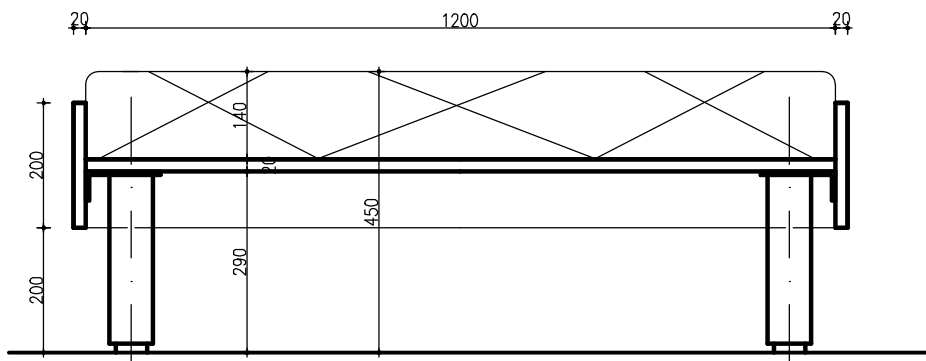

חתך 2-2 קנ"מ 1:20

חתך 1-1 קנ"מ 1:20

תכנית מיטה קני"מ 1:10

חתך 1 קני"מ 1:10

חתך 2 קני"מ 1:10

מזרון ספוג בעובי 14 ס"מ

מעונות תל חי
מבנה 2 - 3

תכנית מיטה קני"מ 1:10