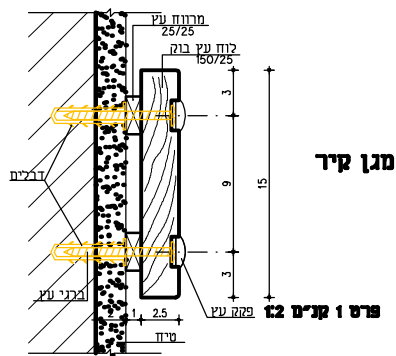

חתך 2-2 קנ"מ 1:20

חתך 1-1 קנ"מ 1:20

תכנית מיטה קני"מ 1:10

חתך 1 קני"מ 1:10

חתך 2 קני"מ 1:10

מזרון ספוג בעובי 14 ס"מ

מעונות תל חי
מבנה 2 - 3

תכנית מיטה קני"מ 1:10

חתך 1 קני"מ 1:10

חתך 2 קני"מ 1:10

מזרון ספוג בעובי 14 ס"מ

מעונות תל חי
מבנה 2 - 3

מס' עמוד 22	מדידות בס"מ	פמורת
----------------	----------------	-------

מלש עמוד 23	מזירות	פמחת	פריט מגן קיר	פריט 3-3
	בטיח			

חיתוך / מבט קנ"מ 1:20

מס עמוד 24	מידות בסיס	פמות	פריט - מגן קיר	פריט כך-3

מש עמוד 25	מידות בס"מ	פמחה	פריט -	פריט
			מגן קיר	(כ-3)

מגן קיר