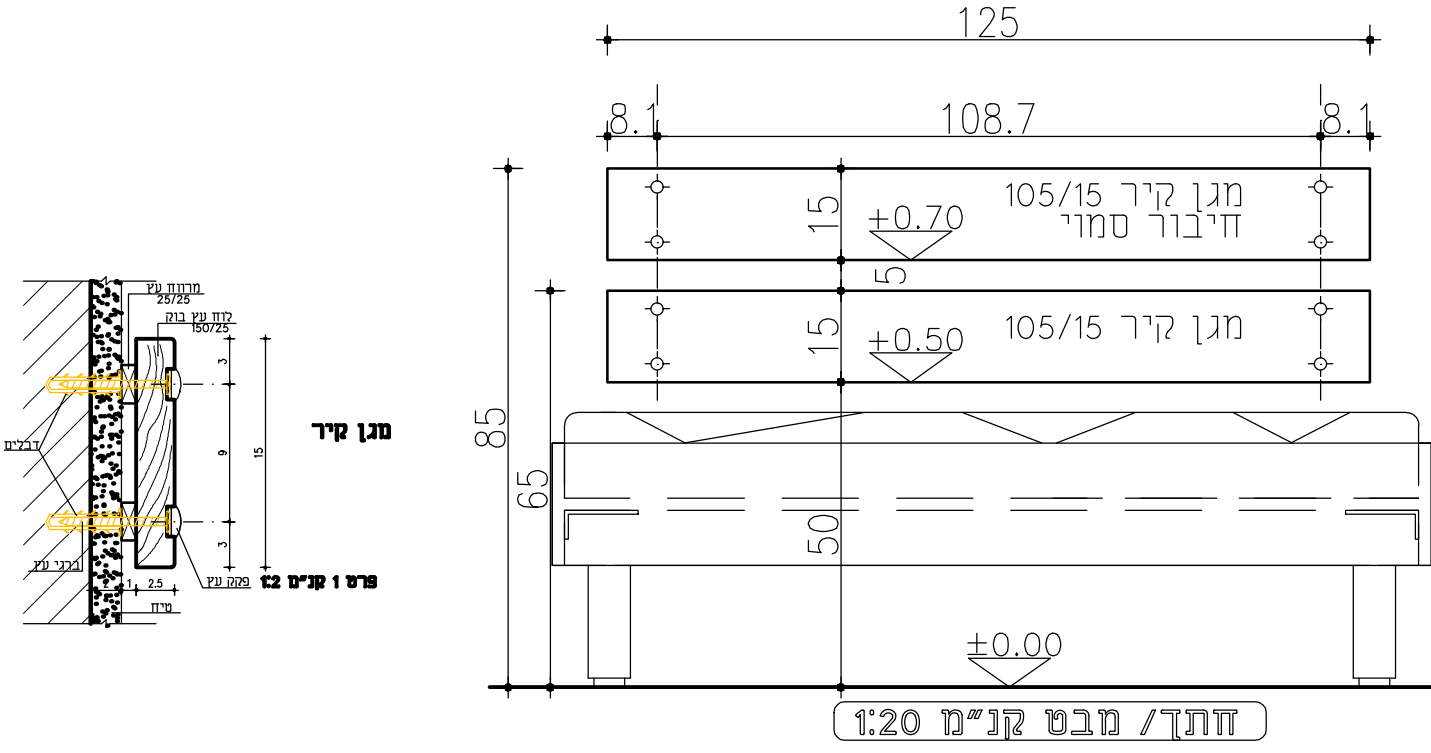

מס עמוד 24	מידות בסיס	פמות	פריט - מגן קיר	פריט כך-3