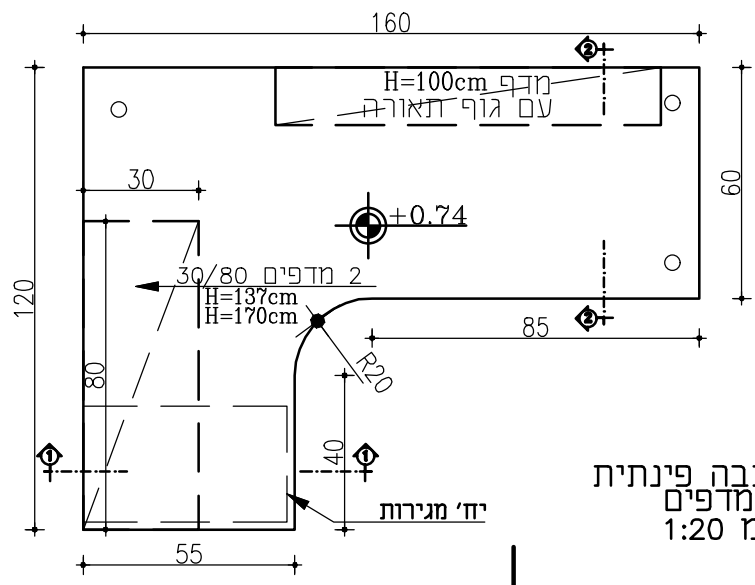

חתך 1 קנ"מ 1:10

מס' עמוד 16	מדידות ב"מ	פחות	פרוט - רהיט טלויזיה	פרוט 4-א
	150/50/65	31		

פריט

פריט -
רהיט טלויזיה

4*-A

פחות

מידות בס"מ

130/50/65

2

מש
עמוד

17

תכנית רהיט טלויזיה קני"מ 1:10

מבט קני"מ 1:10

פרט ש-3	פרט - מכתבה פינתית עם מדפים	פמות	מידות בסיס	מש עמוד
		64	160/120/74	18

עמוד 1 מתוך 2
בכיוון אחד

מכתבה פינתית
עם מדפים
קנ"מ 1:20