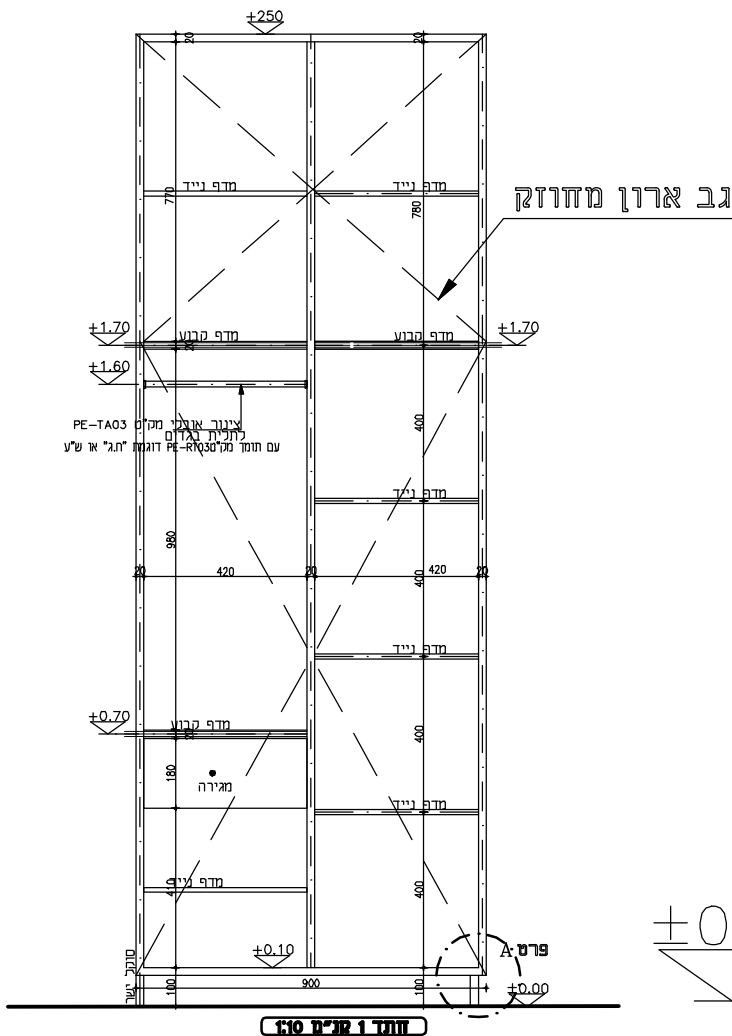

רשימת ריהוט קומות קרקע, א' וב'

סה"כ	מבנה 3	מבנה 2	תאור - מידות	קטגוריה
33	12	21	שולחן אוכל 120/70/74 ס"מ	שולחנות
33	12	21	שולחן קפה - סלון 80/80/45 ס"מ	
64	23	41	מכתבה פינ' ימין 160/120/74 ס"מ	
64	23	41	מכתבה פינ' שמאל 160/120/74 ס"מ	
2	1	1	שולחן אוכל 80/80/74 ס"מ	
41	14	27	ארון בגדים 90/60/250 ס"מ	ארונות
95	34	57	ארון בגדים 120/60/250 ס"מ	
126	45	81	ארונית ניידת 60/50/50 ס"מ	
4	2	2	ארונית ניידת 50/50/50 ס"מ	
31	11	20	רהיט טלוויזיה 150/50/65 ס"מ	
2	1	1	רהיט טלוויזיה 130/50/65 ס"מ	
136	50	86	כסא פינת אוכל	כסאות וספות
128	46	82	כסא מחשב	
66	24	42	ספה חד מושבית	
33	12	21	ספה דו מושבית	
126	45	81	מיטת יחיד 194/124/40 ס"מ	ריהוט משלים
2	1	1	מיטה זוגית 194/144/40 ס"מ	
מ"א 560	מ"א 200	מ"א 360	מגן קיר	

פרישת חדר טיפוס

דירה טיפוסית - נכה

מס' עמוד
7

דירה טיפוסית

דירה מחולקת (זוגות ומרצה)

מ"ש עמוד 10	מידות בס"מ 90/60/250 ארון	פמות 41	פריט פריט - ארון בגדים	פריט 1-א
	עמוד 1 מתוך 2			

תכנית ארון קנים 104

- * מבנה שלד מלוח סנדוויץ 18 מ"מ
- * מצופה פורמאיקה מסביב
- * מדפים ניידים מלוח סיבית 18 מ"מ
- * מצופים פורמאיקה מסביב

חזית קנ"מ 1:50

עמוד 1 מתוך 2

תכנית ארון קניים סוף

- * מבנה שלד מלוז סנדוויץ 18 מ"מ מצופה פורמאיקה מסביב
- * מדפים ניידים מלוז סיבית 18 מ"מ מצופים פורמאיקה מסביב

גב ארון מחוזק

חזית 1 קניים סוף

פריט

2-א