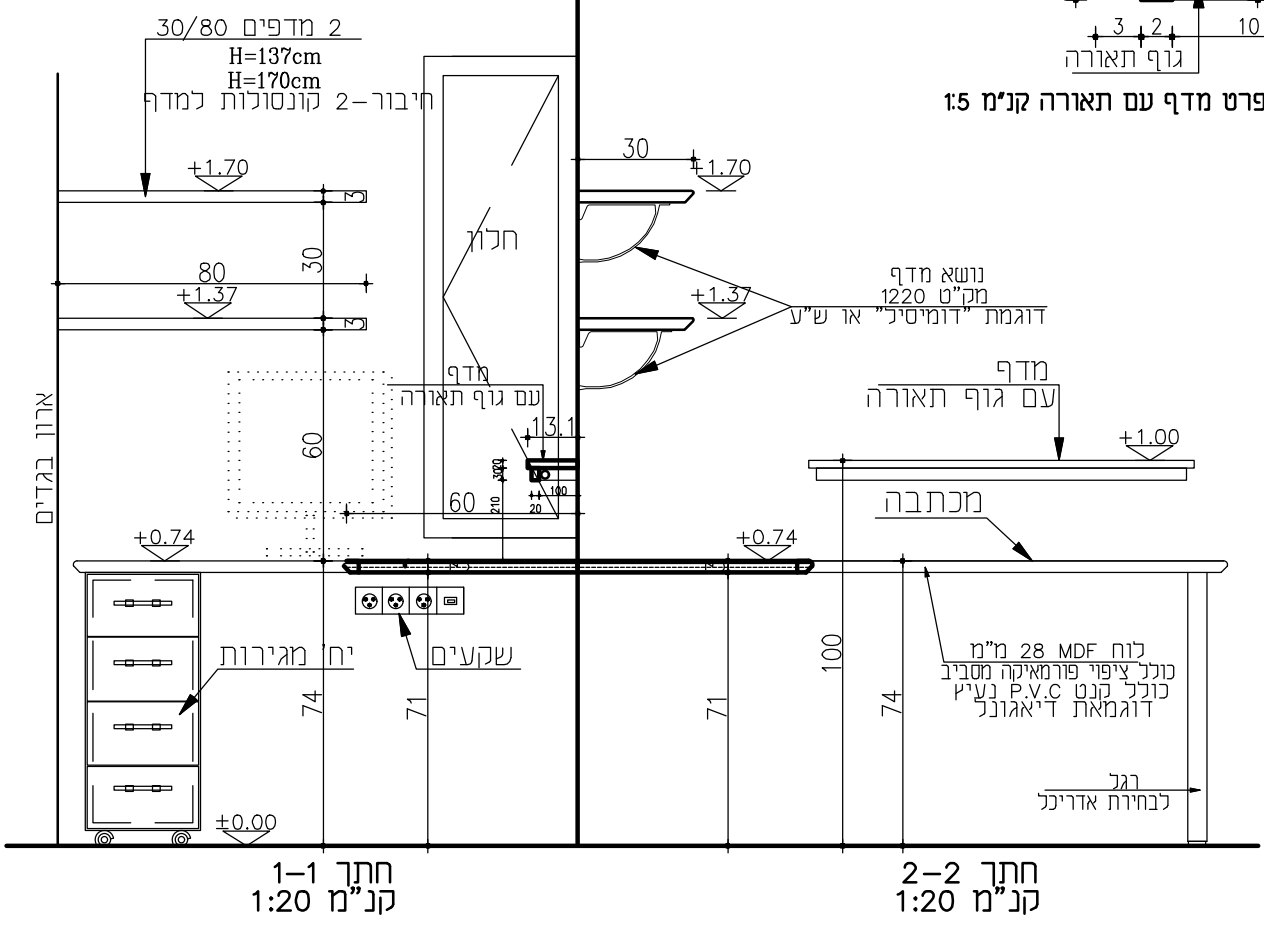

פרט מדף עם תאורה קנ"מ 1:5

חתך 1-1
קנ"מ 1:20

חתך 2-2
קנ"מ 1:20