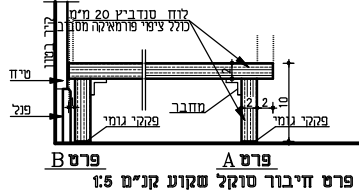

עמוד 1 מתוך 2

תכנית ארון קניים סוף