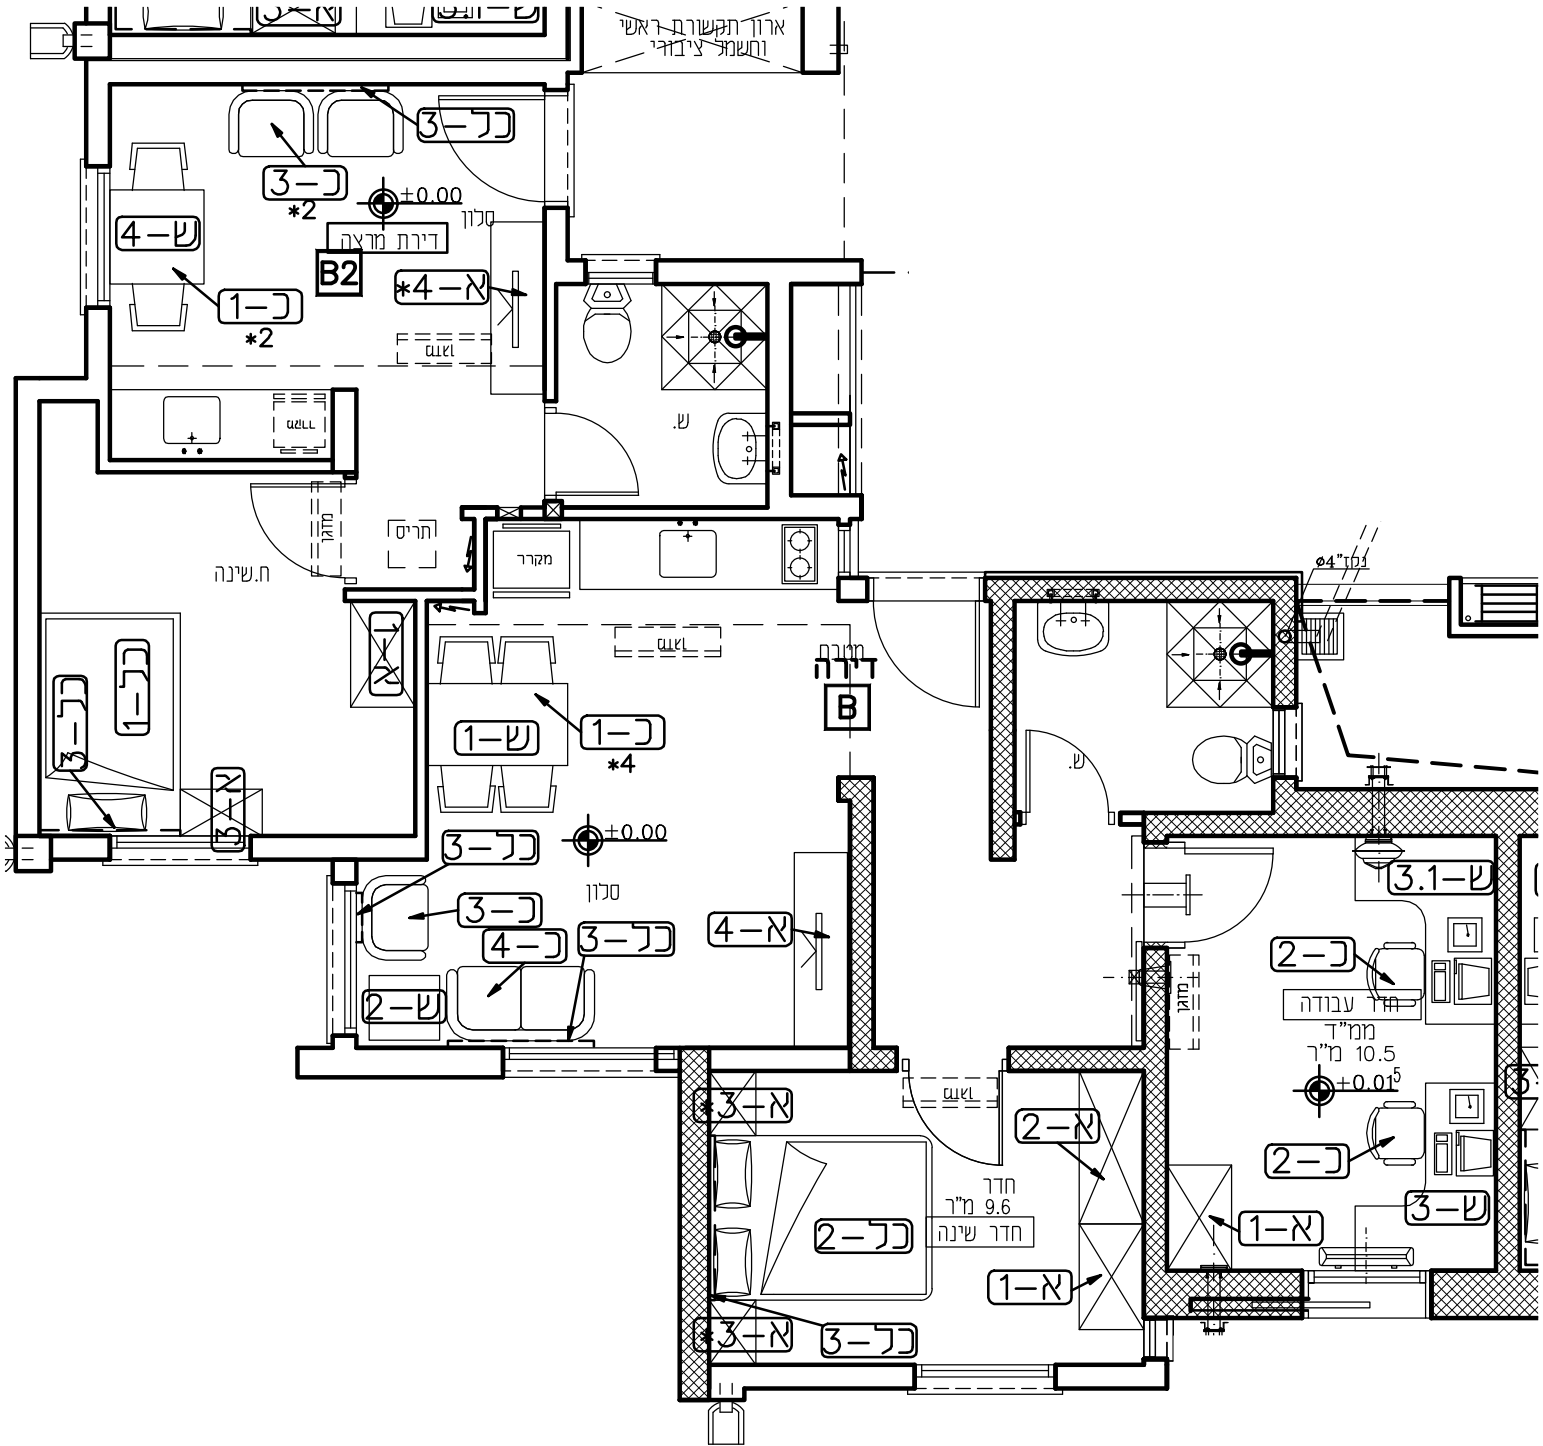

רשימת ריהוט קומות קרקע, א' וב'

סה"כ	מבנה 3	מבנה 2	תאור - מידות	קטגוריה
33	12	21	שולחן אוכל 120/70/74 ס"מ	שולחנות
33	12	21	שולחן קפה - סלון 80/80/45 ס"מ	
64	23	41	מכתבה פינ' ימין 160/120/74 ס"מ	
64	23	41	מכתבה פינ' שמאל 160/120/74 ס"מ	
2	1	1	שולחן אוכל 80/80/74 ס"מ	
41	14	27	ארון בגדים 90/60/250 ס"מ	ארונות
95	34	57	ארון בגדים 120/60/250 ס"מ	
126	45	81	ארונית ניידת 60/50/50 ס"מ	
4	2	2	ארונית ניידת 50/50/50 ס"מ	
31	11	20	רהיט טלוויזיה 150/50/65 ס"מ	
2	1	1	רהיט טלוויזיה 130/50/65 ס"מ	
136	50	86	כסא פינת אוכל	כסאות וספות
128	46	82	כסא מחשב	
66	24	42	ספה חד מושבית	
33	12	21	ספה דו מושבית	
126	45	81	מיטת יחיד 194/124/40 ס"מ	ריהוט משלים
2	1	1	מיטה זוגית 194/144/40 ס"מ	
מ"א 560	מ"א 200	מ"א 360	מגן קיר	

פרישת חדר טיפוס

דירה טיפוסית - נכה

מס' עמוד
7

דירה טיפוסית

דירה מחולקת (זוגות ומרצה)

מ"ש עמוד 10	מידות בס"מ 90/60/250 ארון	פמות 41	פריט פריט - ארון בגדים	פריט 1-א
	עמוד 1 מתוך 2			

תכנית ארון קנים 104

- * מבנה שלד מלוח סנדוויץ 18 מ"מ
- * מצופה פורמאיקה מסביב
- * מדפים ניידים מלוח סיבית 18 מ"מ
- * מצופים פורמאיקה מסביב

חזית קנ"מ 1:50

עמוד 1 מתוך 2

תכנית ארון קניים סוף

- * מבנה שלד מלוז סנדוויץ 18 מ"מ מצופה פורמאיקה מסביב
- * מדפים ניידים מלוז סיבית 18 מ"מ מצופים פורמאיקה מסביב

גב ארון מחוזק

חזית 1 קניים סוף

פריט

2-א