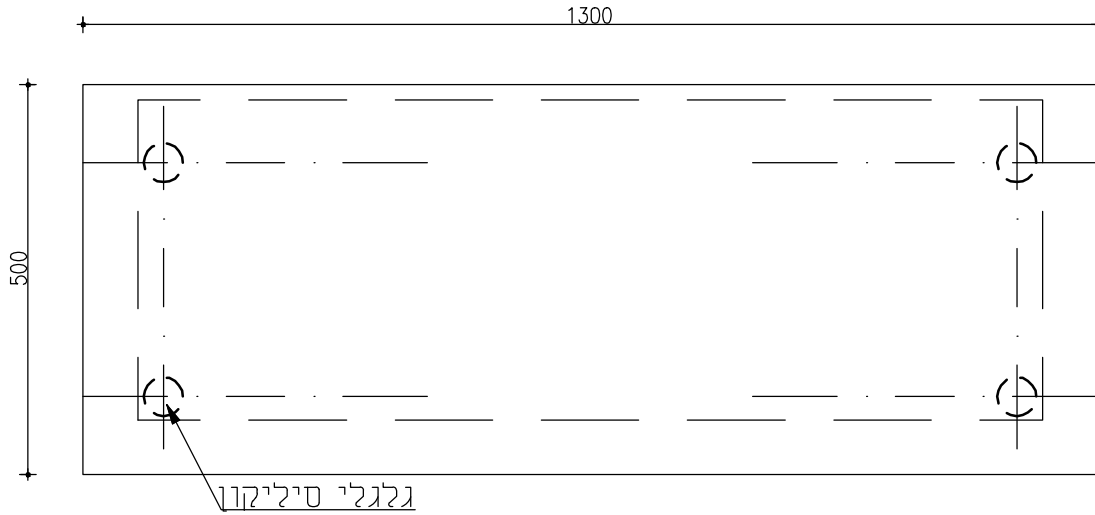

פריט

פריט -
רהיט טלויזיה

4*-A

פחות

מידות בס"מ

130/50/65

2

מש
עמוד

17

תכנית רהיט טלויזיה קני"מ 1:10