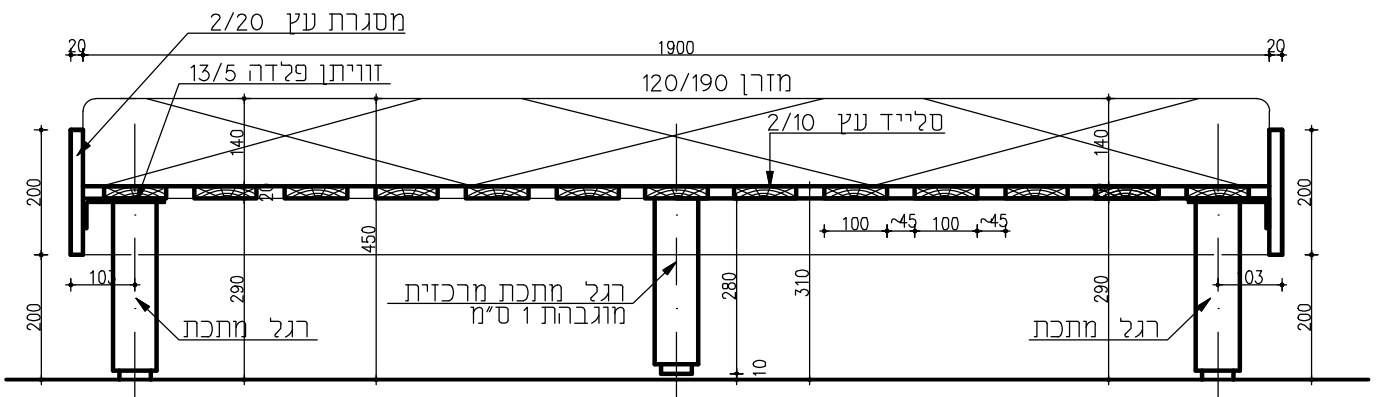

חתך 1 קני"מ 1:10