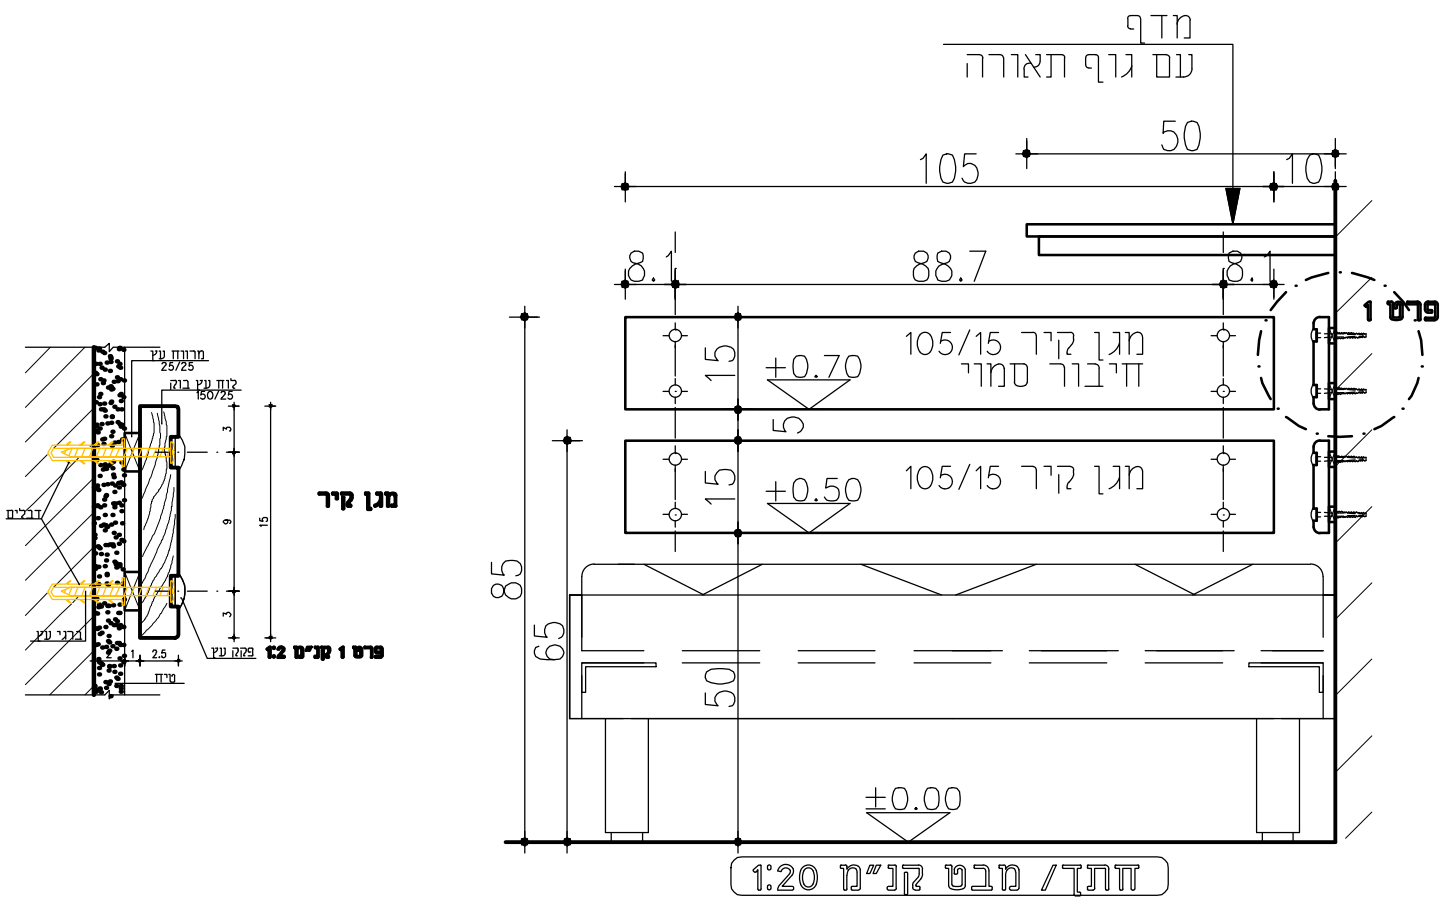

חתך 1 קני"מ 1:10

חתך 2 קני"מ 1:10

מזרון ספוג בעובי 14 ס"מ

מעונות תל חי
מבנה 2 - 3

מס' עמוד 22	מדידות בס"מ	פמורת
----------------	----------------	-------

מלש עמוד 23	מזירות	פמחת	פריט מגן קיר	פריט 3-3
	בטיח			