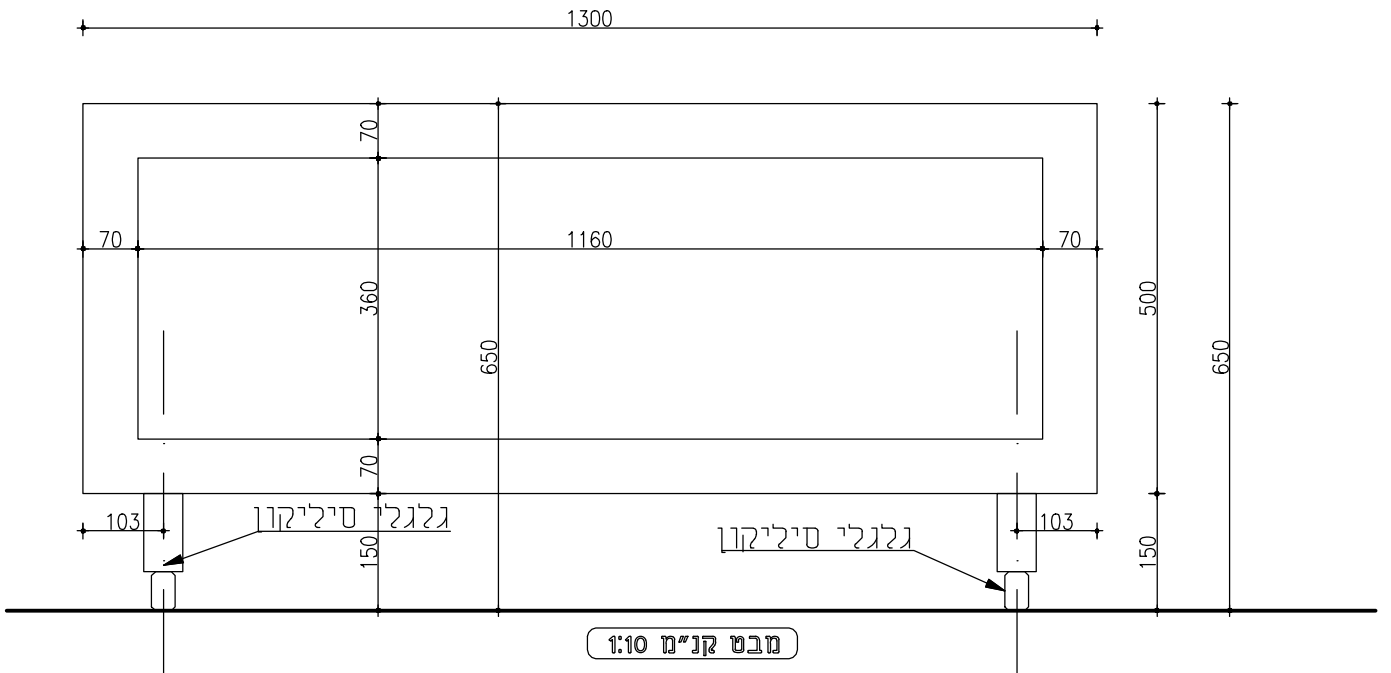

מבט קני"מ 1:10