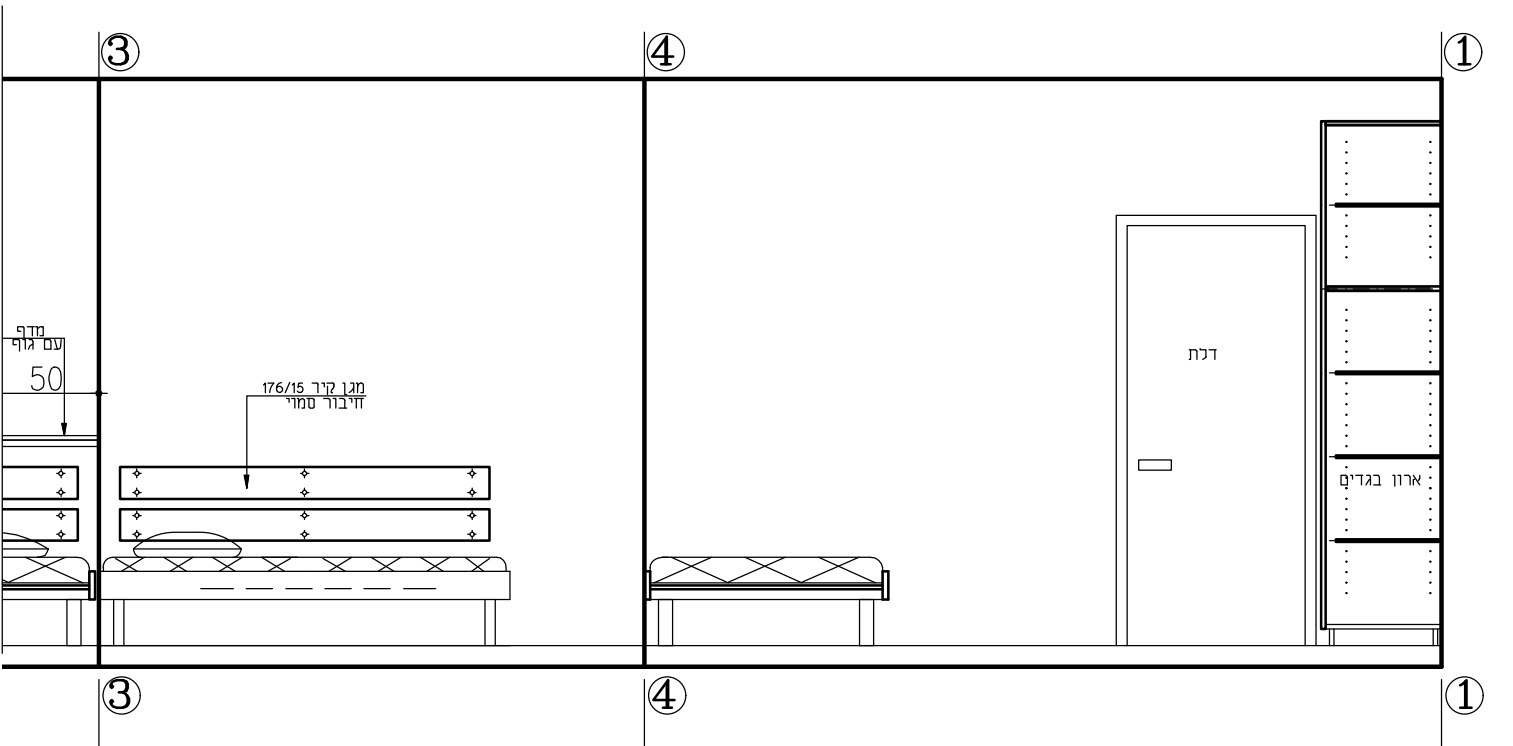

רשימת שולחנות

כמות		דגם + תמונה	תאור	
33		דגם YANI של חברת SHEEPY או ש"ע	שולחן פינת אוכל שחור מט אלון מקובע	1-ש
33		דגם אמרטו של חברת DIVANI או ש"ע	שולחן סלון רגלי מתכת	2-ש
2		דגם YANI של חברת SHEEPY או ש"ע	שולחן פינת אוכל שחור מט אלון מקובע	4-ש

פרישת חדר טיפוס