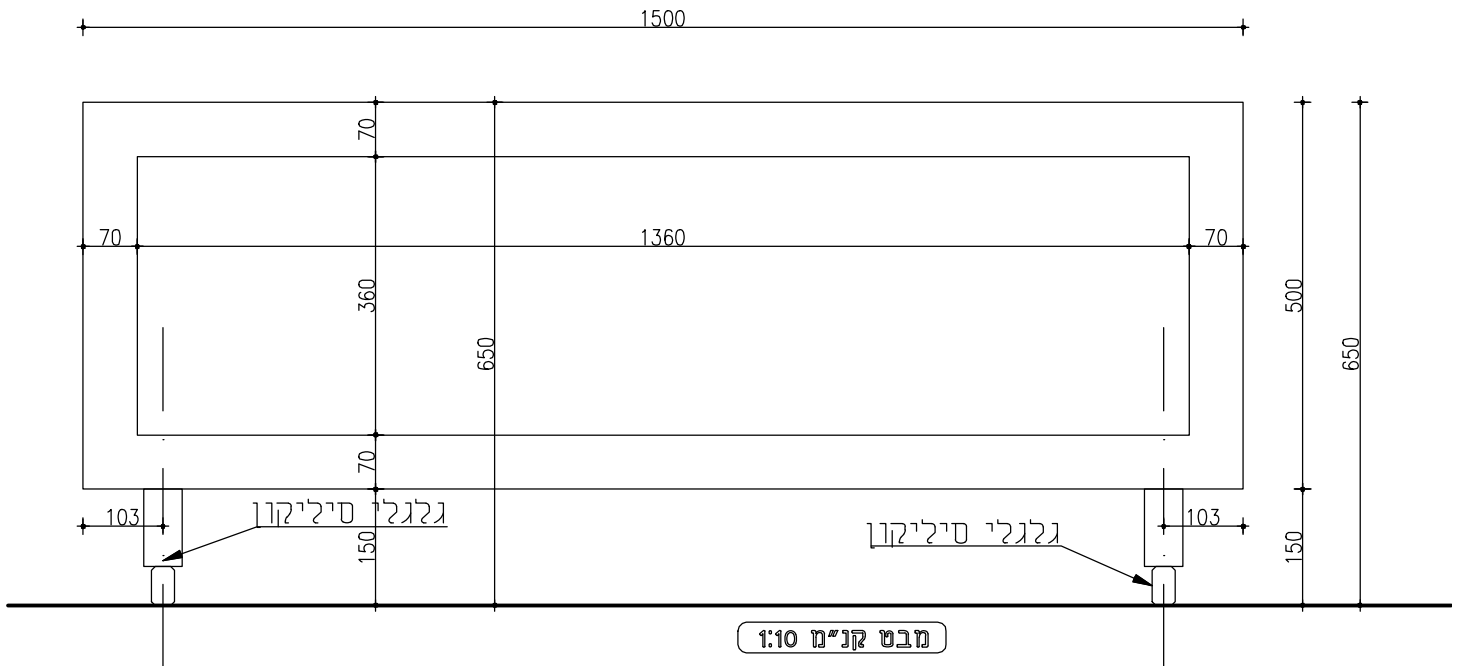

מס' עמוד 16	מדידות ב"מ	פחות	פרוט - רהיט טלויזיה	פרוט 4-א
	150/50/65	31