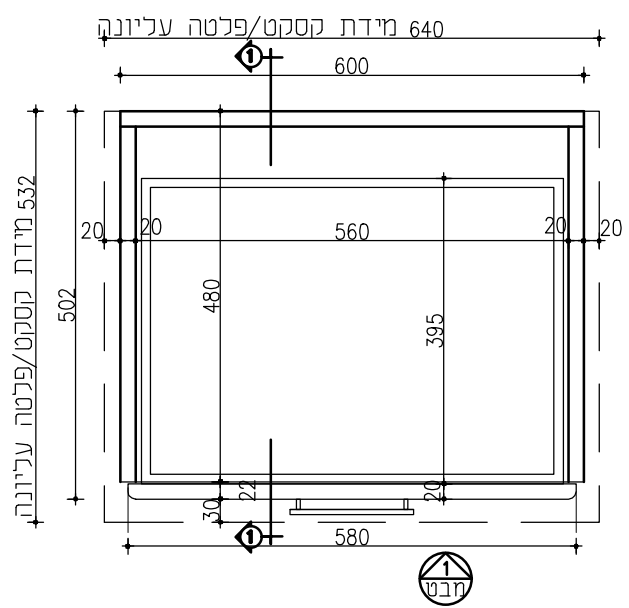

מס' עמוד 14	מדידות בס"מ 60/50/50	פמחה 126	פריט - ארונית ניידת נמוכה	פריט 3-א

תכנית ארונית ניידת 60/50 קני"מ 1:10