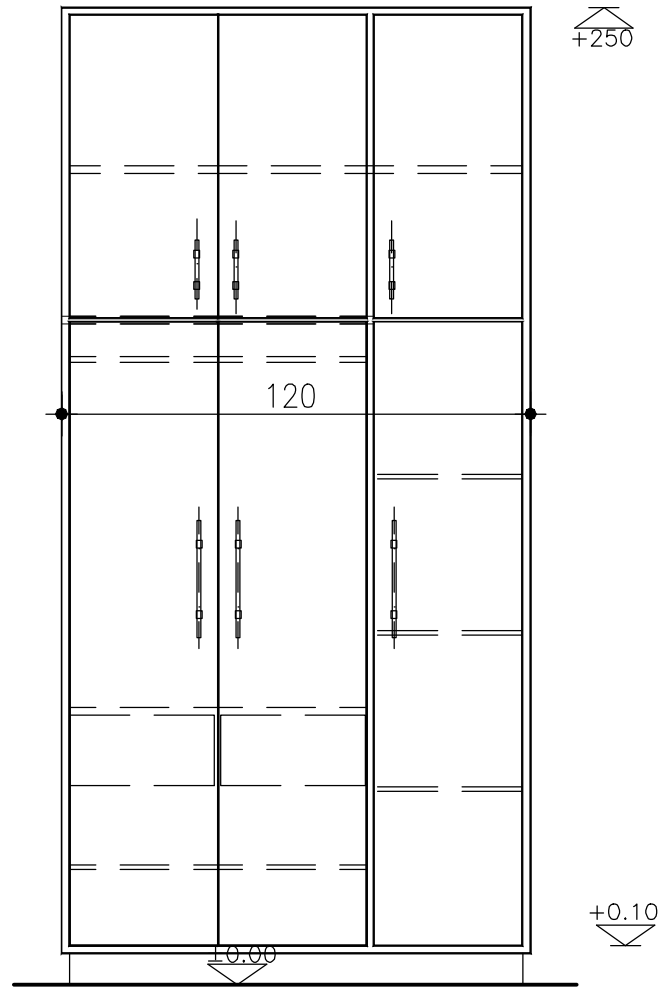

רשימת ריהוט קומות קרקע, א' וב'

סה"כ	מבנה 3	מבנה 2	תאור - מידות	קטגוריה
33	12	21	שולחן אוכל 120/70/74 ס"מ	שולחנות
33	12	21	שולחן קפה - סלון 80/80/45 ס"מ	
64	23	41	מכתבה פינ' ימין 160/120/74 ס"מ	
64	23	41	מכתבה פינ' שמאל 160/120/74 ס"מ	
2	1	1	שולחן אוכל 80/80/74 ס"מ	
41	14	27	ארון בגדים 90/60/250 ס"מ	ארונות
95	34	57	ארון בגדים 120/60/250 ס"מ	
126	45	81	ארונית ניידת 60/50/50 ס"מ	
4	2	2	ארונית ניידת 50/50/50 ס"מ	
31	11	20	רהיט טלוויזיה 150/50/65 ס"מ	
2	1	1	רהיט טלוויזיה 130/50/65 ס"מ	
136	50	86	כסא פינת אוכל	כסאות וספות
128	46	82	כסא מחשב	
66	24	42	ספה חד מושבית	
33	12	21	ספה דו מושבית	
126	45	81	מיטת יחיד 194/124/40 ס"מ	ריהוט משלים
2	1	1	מיטה זוגית 194/144/40 ס"מ	
מ"א 560	מ"א 200	מ"א 360	מגן קיר	

פרישת חדר טיפוס

דירה טיפוסית - נכה

מס' עמוד
7

דירה טיפוסית

דירה מחולקת (זוגות ומרצה)

מ"ש עמוד 10	מידות בס"מ 90/60/250 ארון	פמות 41	פריט פריט - ארון בגדים	פריט 1-א
	עמוד 1 מתוך 2			

תכנית ארון קנים 104

- * מבנה שלד מלוח סנדוויץ 18 מ"מ
- * מצופה פורמאיקה מסביב
- * מדפים ניידים מלוח סיבית 18 מ"מ
- * מצופים פורמאיקה מסביב

חזית קנ"מ 1:50

עמוד 1 מתוך 2

תכנית ארון קניים סוף

- * מבנה שלד מלוז סנדוויץ 18 מ"מ מצופה פורמאיקה מסביב
- * מדפים ניידים מלוז סיבית 18 מ"מ מצופים פורמאיקה מסביב

גב ארון מחוזק

חזית 1 קניים סוף

פריט

2-א