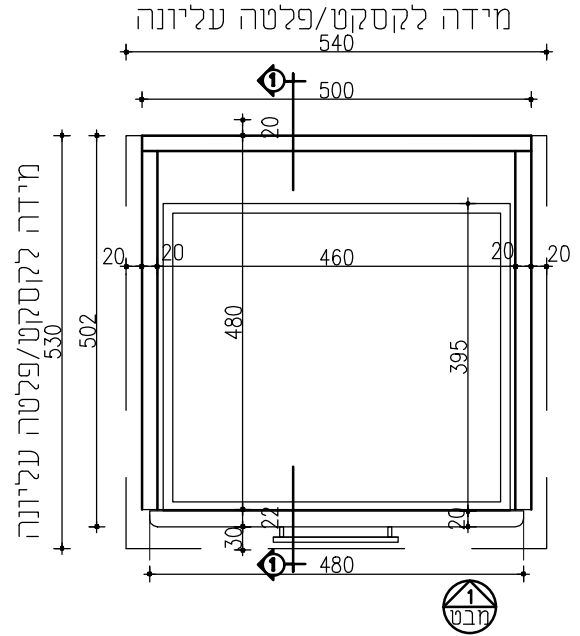

פמחה

מידות בס"מ

מש עמוד

4

50/50/50

15

תכנית ארונית ניידת 60/50 קנ"מ 1:10

מבט 1 קנ"מ 1:10

חתך 1 קנ"מ 1:10

מס' עמוד 16	מדידות ב"מ	פחות	פרוט - רהיט טלויזיה	פרוט 4-א
	150/50/65	31		

פריט

פריט -
רהיט טלויזיה

4*-A

פחות

מידות בס"מ

130/50/65