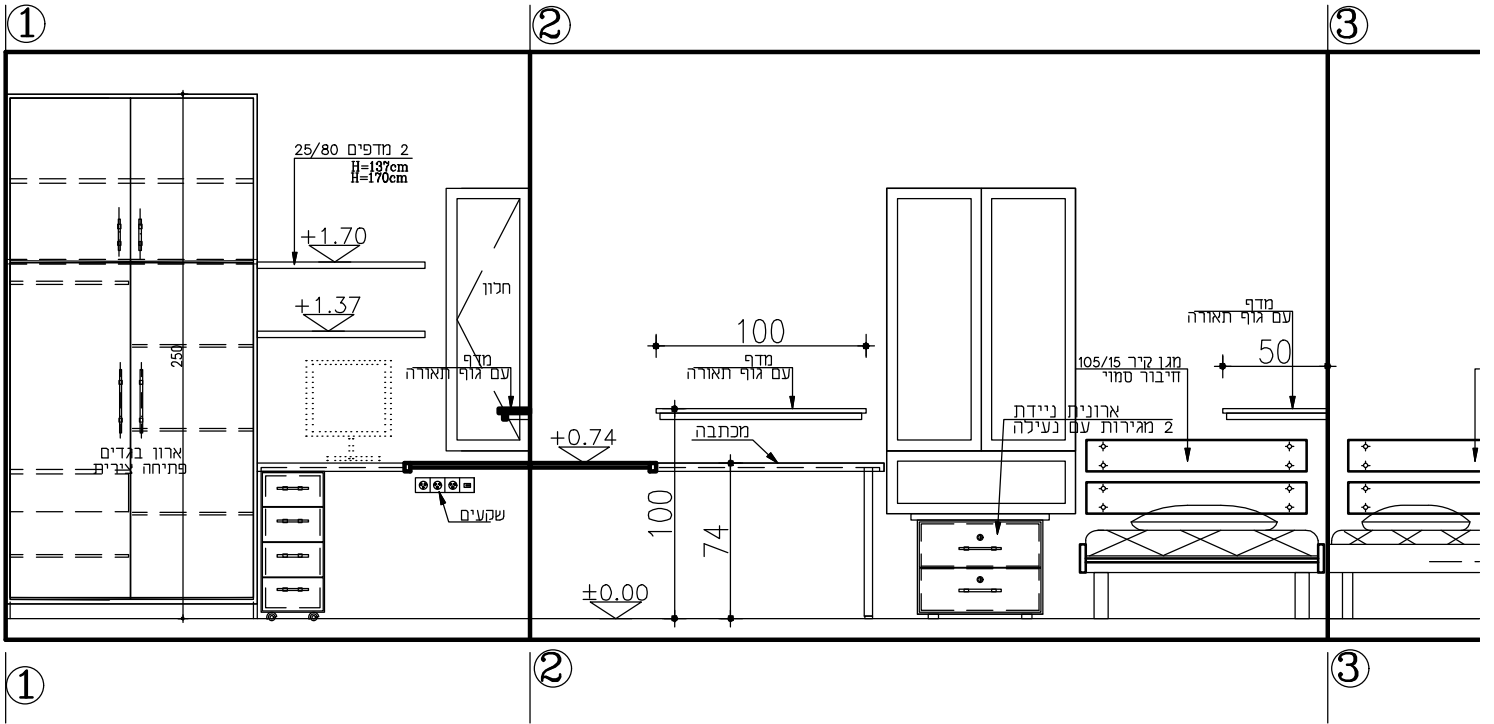

רשימת שולחנות

כמות		דגם + תמונה	תאור	
33		דגם YANI של חברת SHEEPY או ש"ע	שולחן פינת אוכל שחור מט אלון מקובע	1-ש
33		דגם אמרטו של חברת DIVANI או ש"ע	שולחן סלון רגלי מתכת	2-ש
2		דגם YANI של חברת SHEEPY או ש"ע	שולחן פינת אוכל שחור מט אלון מקובע	4-ש

פרישת חדר טיפוס