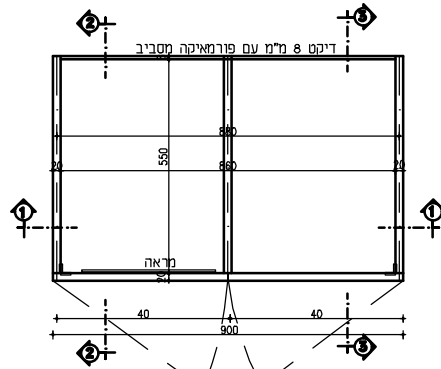

רשימת ריהוט קומות קרקע, א' וב'

סה"כ	מבנה 3	מבנה 2	תאור - מידות	קטגוריה
33	12	21	שולחן אוכל 120/70/74 ס"מ	שולחנות
33	12	21	שולחן קפה - סלון 80/80/45 ס"מ	
64	23	41	מכתבה פינ' ימין 160/120/74 ס"מ	
64	23	41	מכתבה פינ' שמאל 160/120/74 ס"מ	
2	1	1	שולחן אוכל 80/80/74 ס"מ	
41	14	27	ארון בגדים 90/60/250 ס"מ	ארונות
95	34	57	ארון בגדים 120/60/250 ס"מ	
126	45	81	ארונית ניידת 60/50/50 ס"מ	
4	2	2	ארונית ניידת 50/50/50 ס"מ	
31	11	20	רהיט טלוויזיה 150/50/65 ס"מ	
2	1	1	רהיט טלוויזיה 130/50/65 ס"מ	
136	50	86	כסא פינת אוכל	כסאות וספות
128	46	82	כסא מחשב	
66	24	42	ספה חד מושבית	
33	12	21	ספה דו מושבית	
126	45	81	מיטת יחיד 194/124/40 ס"מ	ריהוט משלים
2	1	1	מיטה זוגית 194/144/40 ס"מ	
מ"א 560	מ"א 200	מ"א 360	מגן קיר	

פרישת חדר טיפוס

דירה טיפוסית - נכה

מס' עמוד
7

דירה טיפוסית

דירה מחולקת (זוגות ומרצה)

מ"ש עמוד 10	מידות בס"מ 90/60/250 ארון	פמות 41	פריט פריט - ארון בגדים	פריט 1-א
	עמוד 1 מתוך 2			

תכנית ארון קנים 104

- * מבנה שלד מלוח סנדוויץ 18 מ"מ
- * מצופה פורמאיקה מסביב
- * מדפים ניידים מלוח סיבית 18 מ"מ
- * מצופים פורמאיקה מסביב