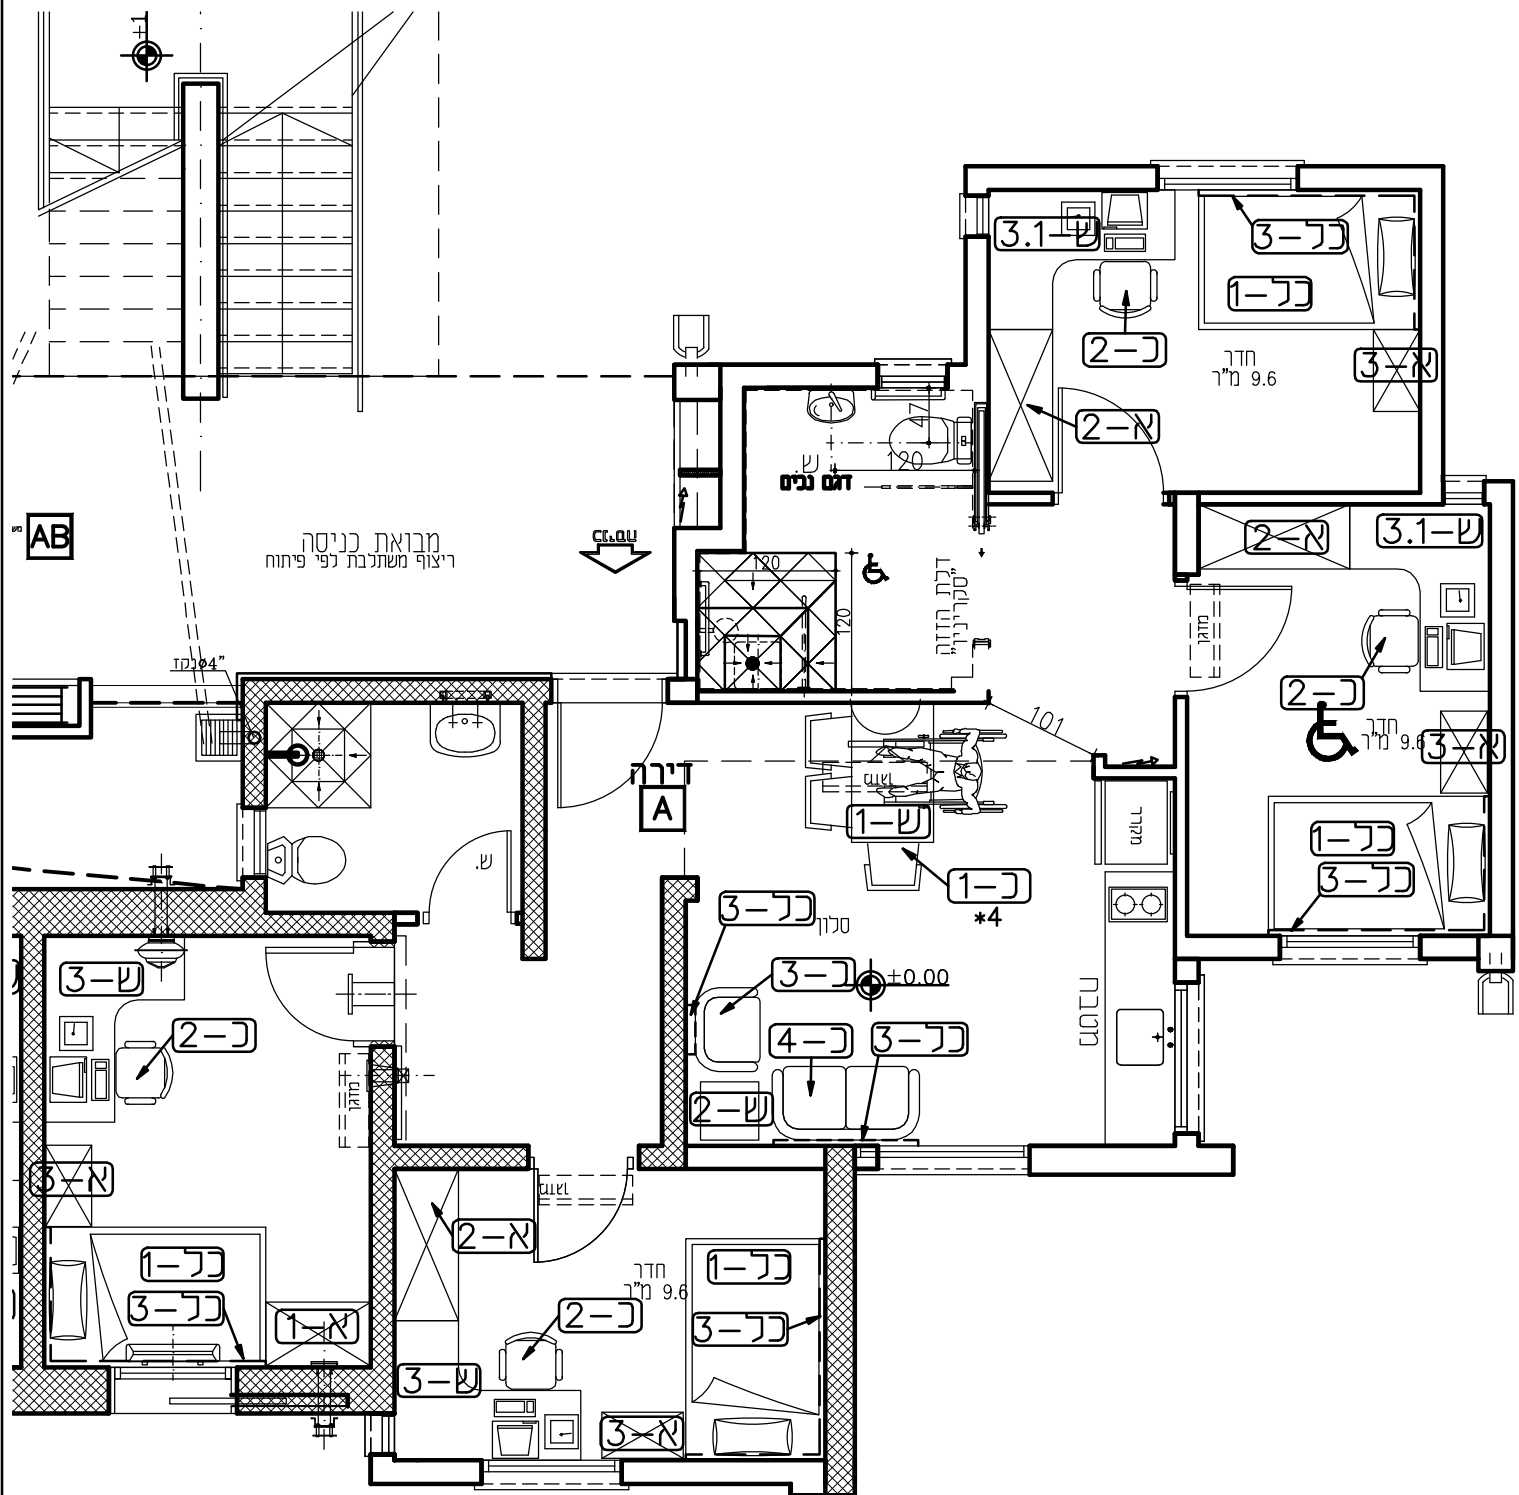

דירה טיפוסית - נכה

מס' עמוד
7