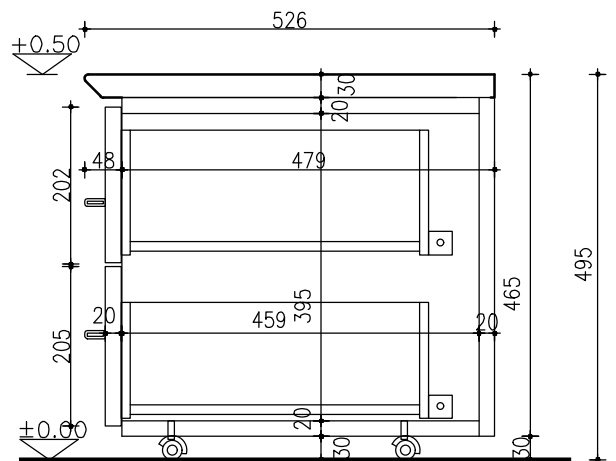

פמחה

מידות בס"מ

מש עמוד

4

50/50/50

15

תכנית ארונית ניידת 60/50 קנ"מ 1:10

מבט 1 קנ"מ 1:10

חתך 1 קנ"מ 1:10

מס' עמוד 16	מדידות ב"מ	פחות	פרוט - רהיט טלויזיה	פרוט 4-א
	150/50/65	31		

פריט

פריט -
רהיט טלויזיה

4*-A

פחות

מידות בס"מ

130/50/65