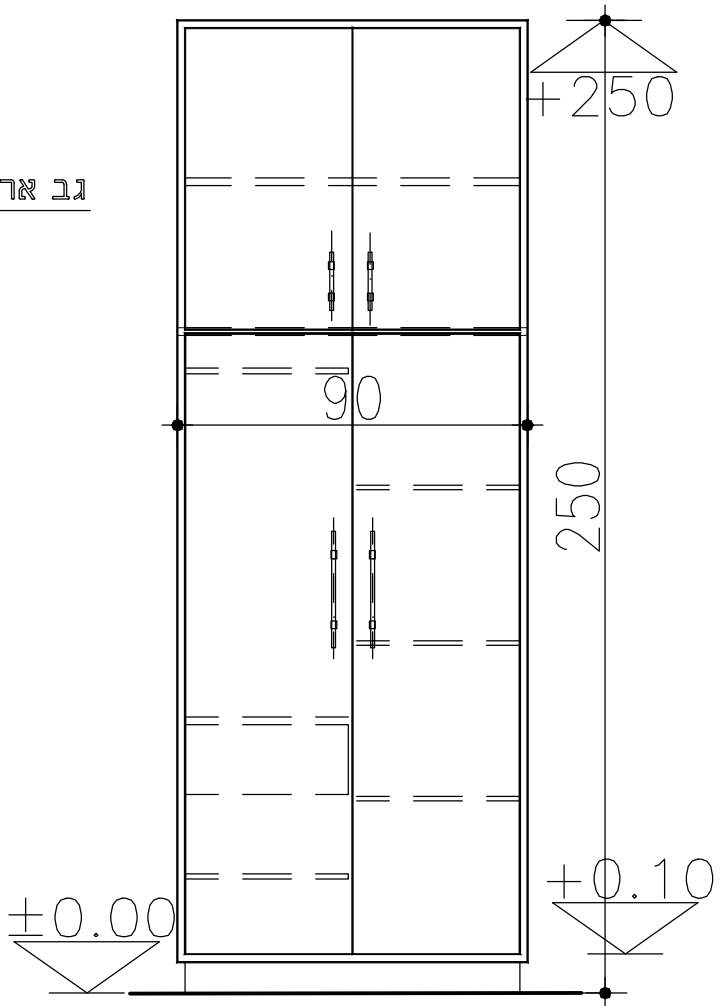

רשימת ריהוט קומות קרקע, א' וב'

סה"כ	מבנה 3	מבנה 2	תאור - מידות	קטגוריה
33	12	21	שולחן אוכל 120/70/74 ס"מ	שולחנות
33	12	21	שולחן קפה - סלון 80/80/45 ס"מ	
64	23	41	מכתבה פינ' ימין 160/120/74 ס"מ	
64	23	41	מכתבה פינ' שמאל 160/120/74 ס"מ	
2	1	1	שולחן אוכל 80/80/74 ס"מ	
41	14	27	ארון בגדים 90/60/250 ס"מ	ארונות
95	34	57	ארון בגדים 120/60/250 ס"מ	
126	45	81	ארונית ניידת 60/50/50 ס"מ	
4	2	2	ארונית ניידת 50/50/50 ס"מ	
31	11	20	רהיט טלוויזיה 150/50/65 ס"מ	
2	1	1	רהיט טלוויזיה 130/50/65 ס"מ	
136	50	86	כסא פינת אוכל	כסאות וספות
128	46	82	כסא מחשב	
66	24	42	ספה חד מושבית	
33	12	21	ספה דו מושבית	
126	45	81	מיטת יחיד 194/124/40 ס"מ	ריהוט משלים
2	1	1	מיטה זוגית 194/144/40 ס"מ	
מ"א 560	מ"א 200	מ"א 360	מגן קיר	

פרישת חדר טיפוס

דירה טיפוסית - נכה

מס' עמוד
7

דירה טיפוסית

דירה מחולקת (זוגות ומרצה)

מ"ש עמוד 10	מידות בס"מ 90/60/250 ארון	פמות 41	פריט פריט - ארון בגדים	פריט 1-א
	עמוד 1 מתוך 2			

תכנית ארון קנים 104

- * מבנה שלד מלוח סנדוויץ 18 מ"מ
- * מצופה פורמאיקה מסביב
- * מדפים ניידים מלוח סיבית 18 מ"מ
- * מצופים פורמאיקה מסביב