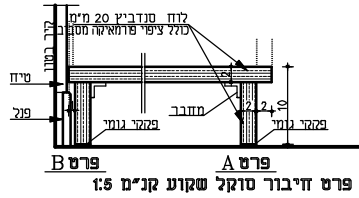

פרישת חדר טיפוס

דירה טיפוסית - נכה

מס' עמוד
7

דירה טיפוסית

דירה מחולקת (זוגות ומרצה)

מ"ש עמוד 10	מידות בס"מ 90/60/250 ארון	פמות 41	פריט פריט - ארון בגדים	פריט 1-א
	עמוד 1 מתוך 2			

תכנית ארון קנים 104

- * מבנה שלד מלוח סנדוויץ 18 מ"מ
- * מצופה פורמאיקה מסביב
- * מדפים ניידים מלוח סיבית 18 מ"מ
- * מצופים פורמאיקה מסביב