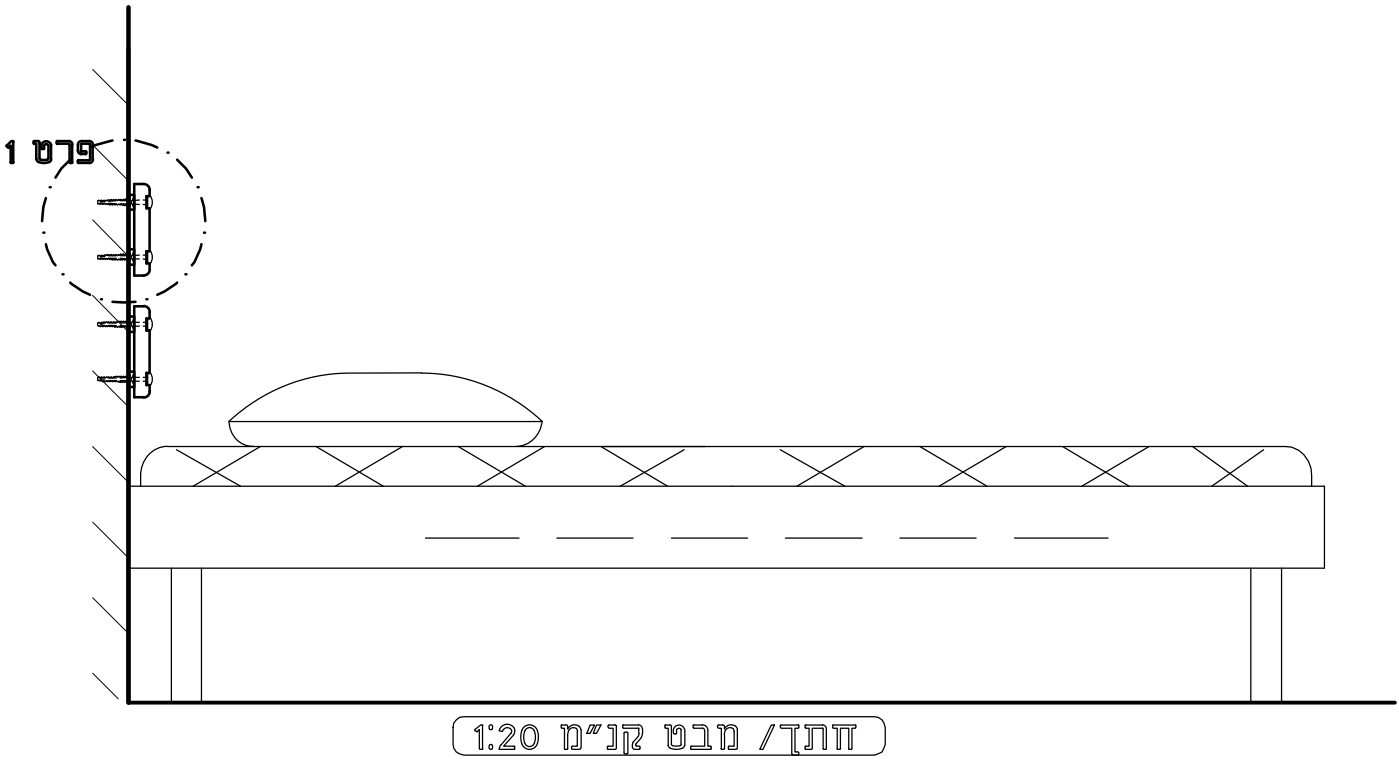

מס עמוד 24	מידות בסיס	פמות	פריט - מגן קיר	פריט כך-3