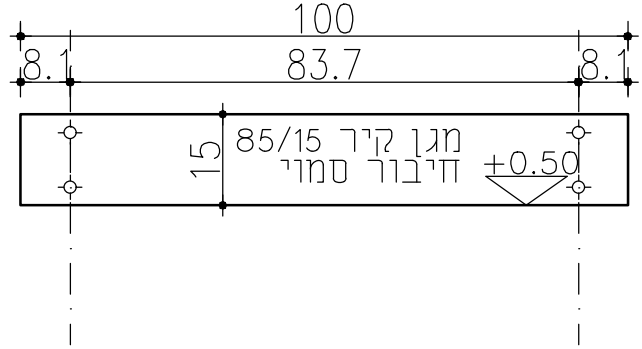

חתך 1 קני"מ 1:10

חתך 2 קני"מ 1:10

מזרון ספוג בעובי 14 ס"מ

מעונות תל חי
מבנה 2 - 3

מס' עמוד 22	מדידות בס"מ	פמורת
----------------	----------------	-------

מלש עמוד 23	מזירות	פמחת	פריט מגן קיר	פריט 3-3
	בטיח			