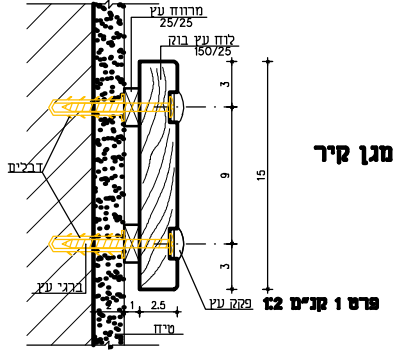

חתך 2-2 קנ"מ 1:20

חתך 1-1 קנ"מ 1:20

תכנית מיטה קני"מ 1:10

חתך 1 קני"מ 1:10

חתך 2 קני"מ 1:10

מזרון ספוג בעובי 14 ס"מ

מעונות תל חי
מבנה 2 - 3

תכנית מיטה קני"מ 1:10

חתך 1 קני"מ 1:10

חתך 2 קני"מ 1:10

מזרון ספוג בעובי 14 ס"מ

מעונות תל חי
מבנה 2 - 3

מס' עמוד 22	מדידות בס"מ	פמורת
----------------	----------------	-------

מלש עמוד 23	מזירות	פמחת	פריט מגן קיר	פריט 3-3
	בטיח			