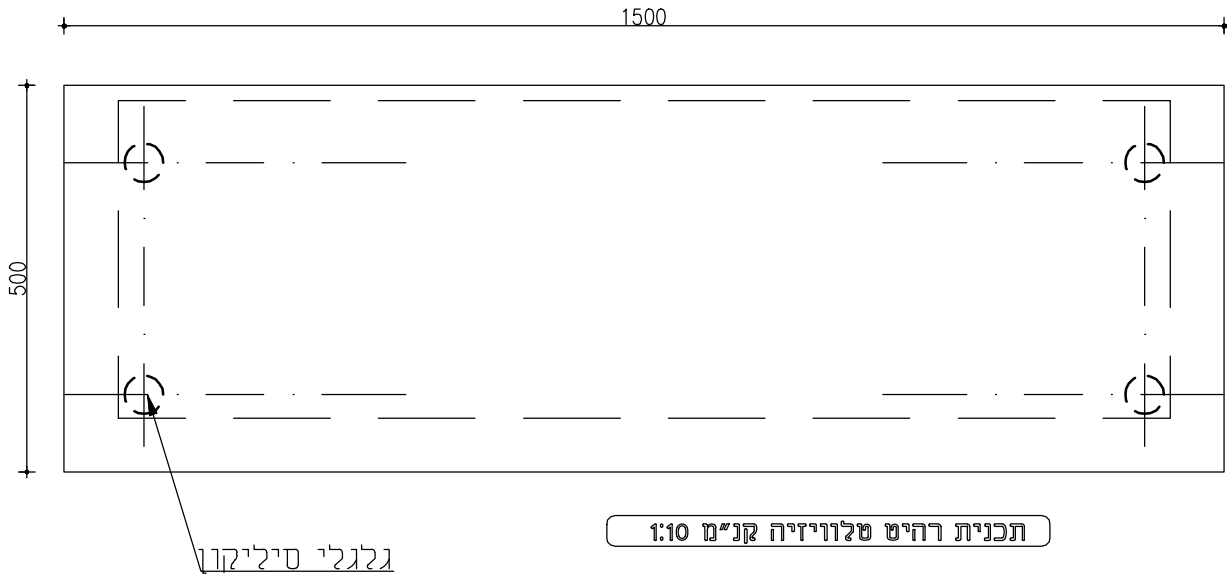

מס' עמוד 16	מדידות ב"מ	פחות	פרוט - רהיט טלויזיה	פרוט 4-א
	150/50/65	31