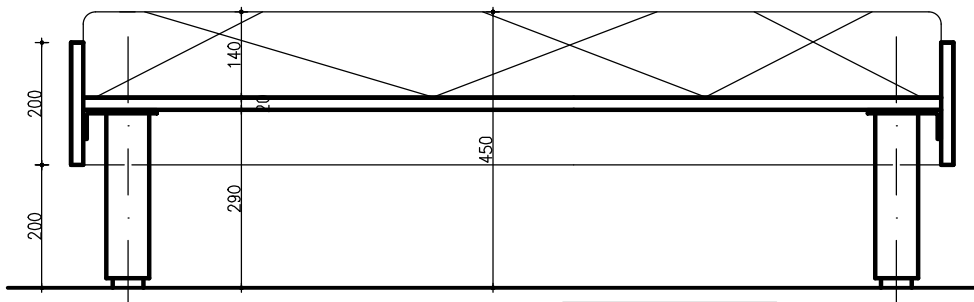

חתך 2 קני"מ 1:10

מזרון ספוג בעובי 14 ס"מ

מעונות תל חי
מבנה 2 - 3