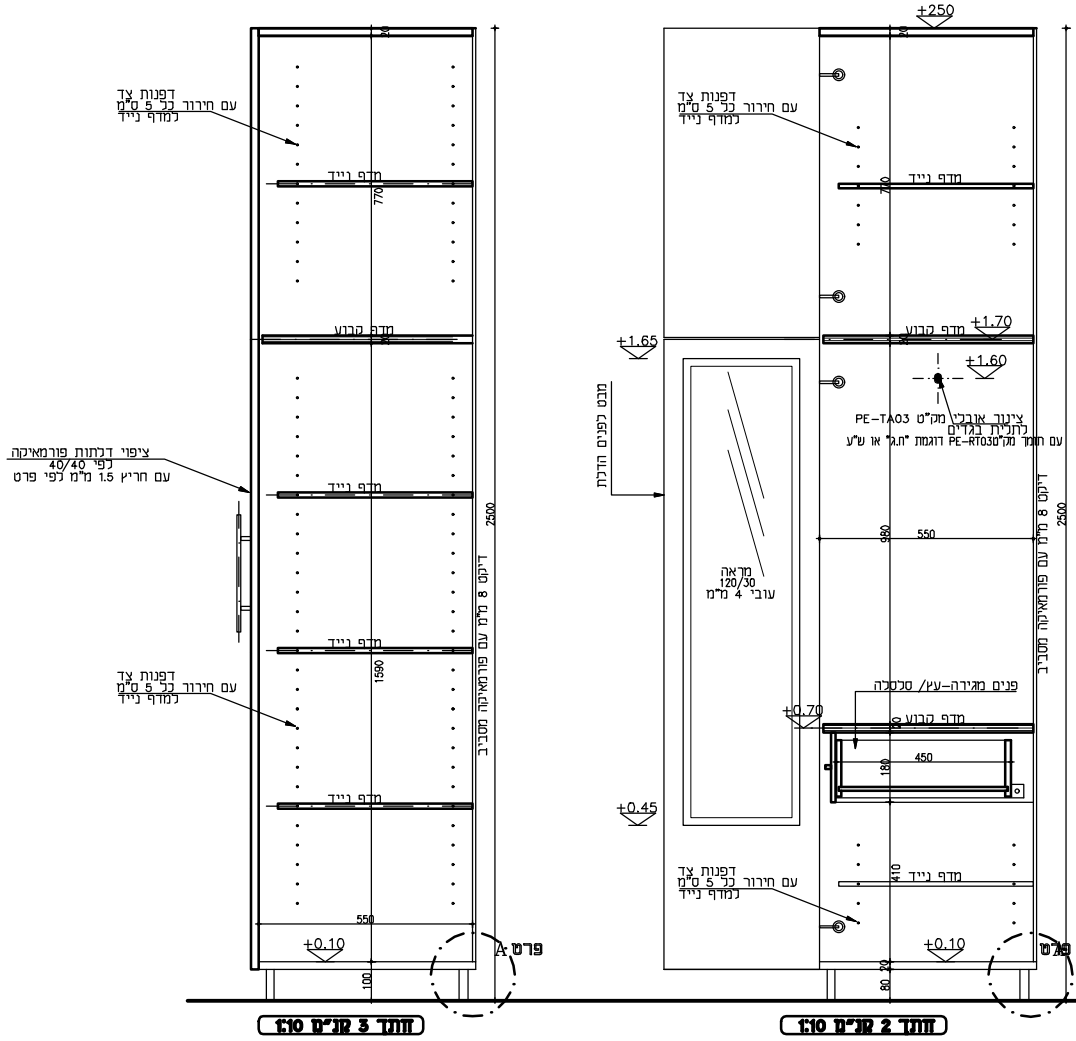

פרישת חדר טיפוס

דירה טיפוסית - נכה

מס' עמוד
7

דירה טיפוסית

דירה מחולקת (זוגות ומרצה)

מ"ש עמוד 10	מידות בס"מ 90/60/250 ארון	פמות 41	פריט פריט - ארון בגדים	פריט 1-א
	עמוד 1 מתוך 2			

תכנית ארון קנים 104

- * מבנה שלד מלוח סנדוויץ 18 מ"מ
- * מצופה פורמאיקה מסביב
- * מדפים ניידים מלוח סיבית 18 מ"מ
- * מצופים פורמאיקה מסביב

חזית קנ"מ 1:50

עמוד 1 מתוך 2

תכנית ארון קניים סוף

- * מבנה שלד מלוז סנדוויץ 18 מ"מ מצופה פורמאיקה מסביב
- * מדפים ניידים מלוז סיבית 18 מ"מ מצופים פורמאיקה מסביב

גב ארון מחוזק

חזית 1 קניים סוף

פריט

2-א