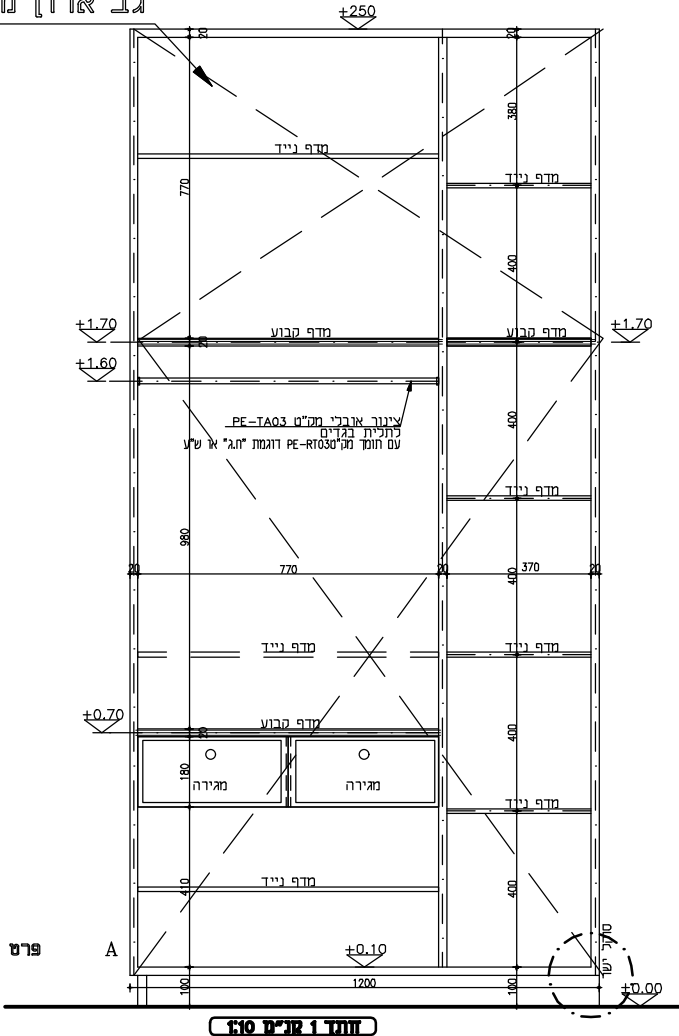

רשימת ריהוט קומות קרקע, א' וב'

סה"כ	מבנה 3	מבנה 2	תאור - מידות	קטגוריה
33	12	21	שולחן אוכל 120/70/74 ס"מ	שולחנות
33	12	21	שולחן קפה - סלון 80/80/45 ס"מ	
64	23	41	מכתבה פינ' ימין 160/120/74 ס"מ	
64	23	41	מכתבה פינ' שמאל 160/120/74 ס"מ	
2	1	1	שולחן אוכל 80/80/74 ס"מ	
41	14	27	ארון בגדים 90/60/250 ס"מ	ארונות
95	34	57	ארון בגדים 120/60/250 ס"מ	
126	45	81	ארונית ניידת 60/50/50 ס"מ	
4	2	2	ארונית ניידת 50/50/50 ס"מ	
31	11	20	רהיט טלוויזיה 150/50/65 ס"מ	
2	1	1	רהיט טלוויזיה 130/50/65 ס"מ	
136	50	86	כסא פינת אוכל	כסאות וספות
128	46	82	כסא מחשב	
66	24	42	ספה חד מושבית	
33	12	21	ספה דו מושבית	
126	45	81	מיטת יחיד 194/124/40 ס"מ	ריהוט משלים
2	1	1	מיטה זוגית 194/144/40 ס"מ	
מ"א 560	מ"א 200	מ"א 360	מגן קיר	

פרישת חדר טיפוס

דירה טיפוסית - נכה

מס' עמוד
7

דירה טיפוסית

דירה מחולקת (זוגות ומרצה)

מ"ש עמוד 10	מידות בס"מ 90/60/250 ארון	פמות 41	פריט פריט - ארון בגדים	פריט 1-א
	עמוד 1 מתוך 2			

תכנית ארון קנים 104

- * מבנה שלד מלוח סנדוויץ 18 מ"מ
- * מצופה פורמאיקה מסביב
- * מדפים ניידים מלוח סיבית 18 מ"מ
- * מצופים פורמאיקה מסביב

חזית קנ"מ 1:50

עמוד 1 מתוך 2

תכנית ארון קניים סוף

- * מבנה שלד מלוז סנדוויץ 18 מ"מ מצופה פורמאיקה מסביב
- * מדפים ניידים מלוז סיבית 18 מ"מ מצופים פורמאיקה מסביב

גב ארון מחוזק

חזית 1 קניים סוף

פריט

2-א

פריט -
ארון בגדים

פמחת

91

מדידת בסיס

ארון 120/60/250

מש
עמוד

13

עמוד 2 מתוך 2