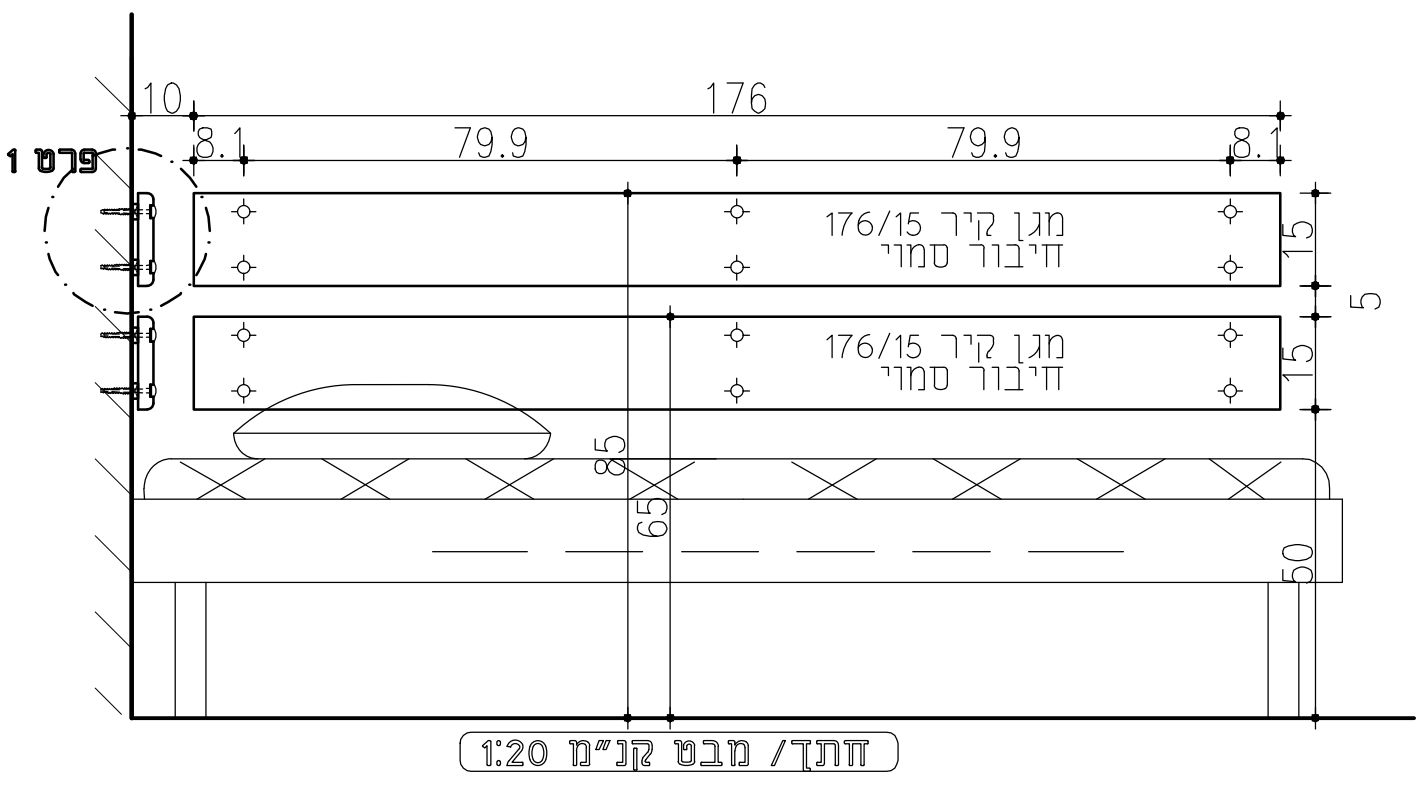

חתך 1 קני"מ 1:10

חתך 2 קני"מ 1:10

מזרון ספוג בעובי 14 ס"מ

מעונות תל חי
מבנה 2 - 3

מס' עמוד 22	מדידות בס"מ	פמורת
----------------	----------------	-------

מלש עמוד 23	מזירות	פמחת	פריט מגן קיר	פריט 3-3
	בטיח			