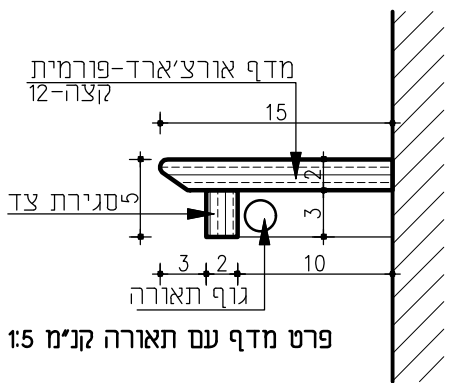

2

מש
עמוד

17

תכנית רהיט טלויזיה קני"מ 1:10

מבט קני"מ 1:10

פרט ש-3	פרט - מכתבה פינתית עם מדפים	פמות	מידות בסיס	מש עמוד
		64	160/120/74	18

עמוד 1 מתוך 2
בכיוון אחד

מכתבה פינתית
עם מדפים
קנ"מ 1:20

פרט מדף עם תאורה קנ"מ 1:5

חתך 1-1
קנ"מ 1:20

חתך 2-2
קנ"מ 1:20

פרט ש-3	פרט - מכתבה פינתית עם מדפים	פמותה	מידות בסימ	מס עמוד
		64	160/120/74	19

עמוד 2 מתוך 2
בכיוון הפוך

מכתבה פינתית
עם מדפים
קנ"מ 1:20

פרט מדף עם תאורה קנ"מ 1:5

חתך 2-2 קנ"מ 1:20

חתך 1-1 קנ"מ 1:20

תכנית מיטה קני"מ 1:10

חתך 1 קני"מ 1:10

חתך 2 קני"מ 1:10

מזרון ספוג בעובי 14 ס"מ

מעונות תל חי
מבנה 2 - 3

תכנית מיטה קני"מ 1:10