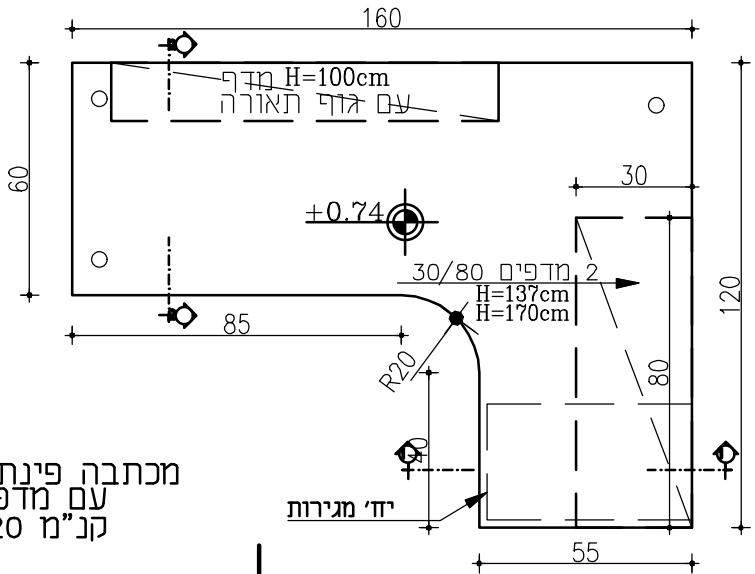

פרט מדף עם תאורה קנ"מ 1:5

חתך 1-1
קנ"מ 1:20

חתך 2-2
קנ"מ 1:20

פרט ש-3	פרט - מכתבה פינתית עם מדפים	פמותה	מידות בסימ	מס עמוד
		64	160/120/74	19

עמוד 2 מתוך 2
בכיוון הפוך

מכתבה פינתית
עם מדפים
קנ"מ 1:20

פרט מדף עם תאורה קנ"מ 1:5